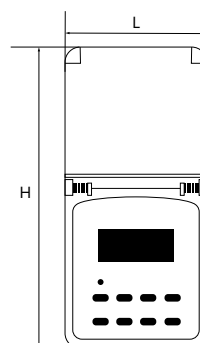

НАПРЯЖЕНИЕ
230/50HzСТЕПЕНЬ
ЗАЩИТЫ IP44

-25/+55

Артикул	Тип таймера	Управление	Размеры Н x L, мм	Точность/ дискретность	Максимальная нагрузка	Резерв батареи	Количество штук в коробке
23206	недельный	электронное	140 x 88	1 минута	16А/3500W	1.2V 100ч	48