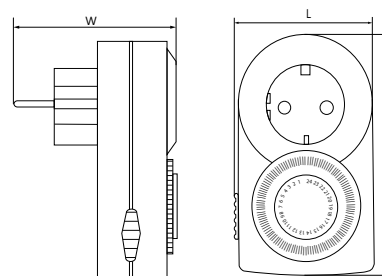

Артикул	Тип таймера	Управление	Точность/дискретность	Максимальная нагрузка	Размеры Н x L x W, мм	Кол-во штук упаковке
23203	суточный	механическое	15 минут	16А/3500W	78 x 75 x 75	48

TM50 механический/суточный

- 48 программ ВКЛ/ВЫКЛ «ON/OFF» с шагом в 15 минут в течение 24 часов
- 24-часовой режим
- Погрешность: ±1 минута в месяц

Артикул	Тип таймера	Управление	Точность/дискретность	Максимальная нагрузка	Размеры Н x L x W, мм	Кол-во штук упаковке
23238	суточный	механическое	15 минут	16А/3500W	100 x 58 x 70	48

TM31 механический/суточный

- 48 программ ВКЛ/ВЫКЛ «ON/OFF» с шагом в 15 минут в течение 24 часов
- 24-часовой режим
- Погрешность: ±1 минута в месяц

Артикул	Тип таймера	Управление	Точность/дискретность	Максимальная нагрузка	Размеры Н x L x W, мм	Кол-во штук упаковке
23204	суточный	механическое	15 минут	16А/3500W	90 x 78 x 95	48

TM51 механический/суточный

- 48 программ ВКЛ/ВЫКЛ «ON/OFF» с шагом в 15 минут в течение 24 часов
- 24-часовой режим
- Погрешность: ±1 минута в месяц

Артикул	Тип таймера	Управление	Точность/дискретность	Максимальная нагрузка	Размеры Н x L x W, мм	Кол-во штук упаковке
23239	суточный	механическое	15 минут	16А/3500W	115 x 60 x 80	48