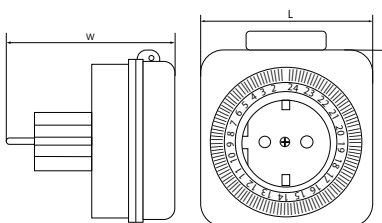

Артикул	Тип таймера	Управление	Точность/дискретность	Максимальная нагрузка	Размеры Н x L x W, мм	Кол-во штук упаковке
23203	суточный	механическое	15 минут	16А/3500W	78 x 75 x 75	48

TM50 механический/суточный

- 48 программ ВКЛ/ВЫКЛ «ON/OFF» с шагом в 15 минут в течение 24 часов
- 24-часовой режим
- Погрешность: ±1 минута в месяц

Артикул	Тип таймера	Управление	Точность/дискретность	Максимальная нагрузка	Размеры Н x L x W, мм	Кол-во штук упаковке
23238	суточный	механическое	15 минут	16А/3500W	100 x 58 x 70	48

TM31 механический/суточный

- 48 программ ВКЛ/ВЫКЛ «ON/OFF» с шагом в 15 минут в течение 24 часов
- 24-часовой режим
- Погрешность: ±1 минута в месяц

Артикул	Тип таймера	Управление	Точность/дискретность	Максимальная нагрузка	Размеры Н x L x W, мм	Кол-во штук упаковке
23204	суточный	механическое	15 минут	16А/3500W	90 x 78 x 95	48