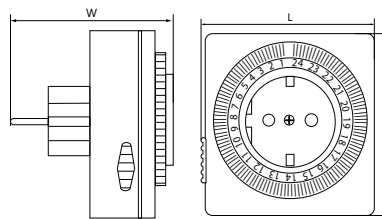

Артикул	Тип таймера	Управление	Точность/дискретность	Максимальная нагрузка	Размеры Н x L x W, мм	Кол-во штук упаковке
23203	суточный	механическое	15 минут	16А/3500W	78 x 75 x 75	48

TM50 механический/суточный

- 48 программ ВКЛ/ВЫКЛ «ON/OFF» с шагом в 15 минут в течение 24 часов
- 24-часовой режим
- Погрешность: ±1 минута в месяц

Артикул	Тип таймера	Управление	Точность/дискретность	Максимальная нагрузка	Размеры Н x L x W, мм	Кол-во штук упаковке
23238	суточный	механическое	15 минут	16А/3500W	100 x 58 x 70	48