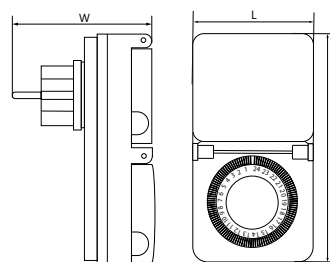

TM31 механический/суточный

- 48 программ ВКЛ/ВЫКЛ «ON/OFF» с шагом в 15 минут в течение 24 часов
- 24-часовой режим
- Погрешность: ±1 минута в месяц

Артикул	Тип таймера	Управление	Точность/дискретность	Максимальная нагрузка	Размеры Н x L x W, мм	Кол-во штук упаковке
23204	суточный	механическое	15 минут	16А/3500W	90 x 78 x 95	48

TM51 механический/суточный

- 48 программ ВКЛ/ВЫКЛ «ON/OFF» с шагом в 15 минут в течение 24 часов
- 24-часовой режим
- Погрешность: ±1 минута в месяц

Артикул	Тип таймера	Управление	Точность/дискретность	Максимальная нагрузка	Размеры Н x L x W, мм	Кол-во штук упаковке
23239	суточный	механическое	15 минут	16А/3500W	115 x 60 x 80	48