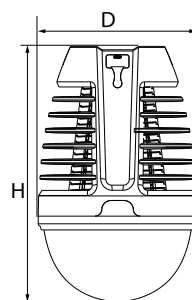

- Эффективен на площади до 40 м²
- Удобная щеточка для очистки от насекомых в комплекте
- Сенсорное управление
- Подзарядка от USB (провод в комплекте)
- 3 режима работы:
  - освещение
  - защита от насекомых
  - освещение + защита от насекомых

Материал корпуса - пластик ABS+PC