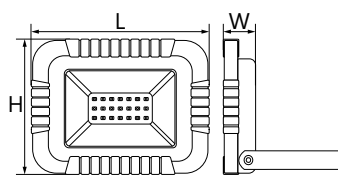

Комплектация

- Аккумулятор фонаря можно использовать для подзарядки портативных устройств, шнур micro USB / USB в комплекте.
- Напряжение USB-выхода - DC 5В/1А.
- Тип встроенного аккумулятора - Литий-ионный
- Емкость встроенного аккумулятора - 3,7В/4000мАч
- Время перезарядки - 2 часа
- Режимы автономной работы фонаря:
  - Энергосберегающий режим (5Вт) - 4 часа
  - Режим максимальной яркости (10Вт) - 2 часа
  - Режим светосигнализации (мигание) - 4 часа

Материал корпуса - алюминий.

Материал рассеивателя - пластик.