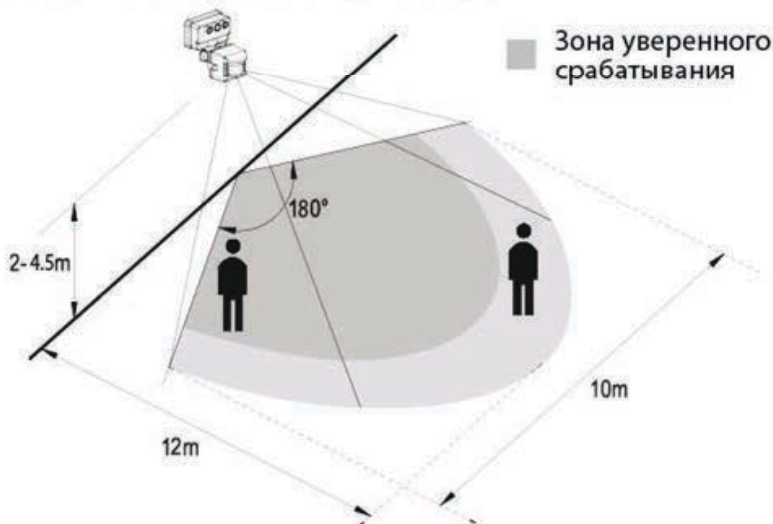

Дом

Гараж

Офис

Производство

Улица

Рекомендуемое место установки

Угол охвата:

**120°**

Максимальная дальность действия:

**до 12м**

Рекомендуемая высота монтажа:

**2-4,5м**

Диапазон освещенности:

**от 10 до 2000 люкс**

Нагрузка активная/смешанная:

**1200/500W**