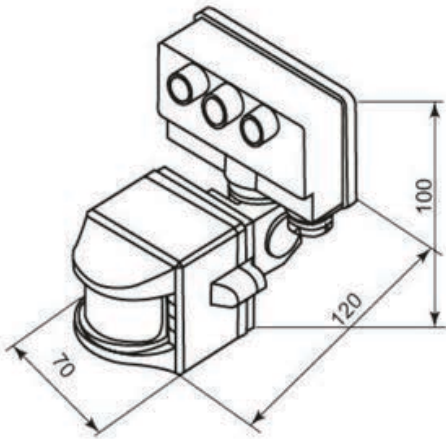

Максимальная дальность действия:

**до 12м**

Рекомендуемая высота монтажа:

**2-4,5м**

Диапазон освещенности:

**от 10 до 2000 люкс**

Нагрузка активная/смешанная:

**1200/500W**