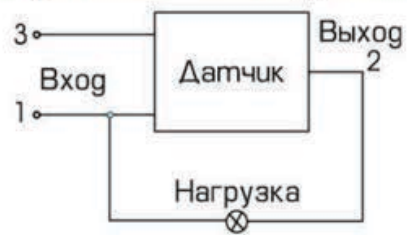

Время задержки:

5Sec.~10Min.

Источник питания 230V 50-60 Hz
 Потребляемая мощность: 0,1-0,45 W
 Рабочий диапазон: -10°..+40°С
 Допустимая влажность: <93%

Для заказа	SEN15
Art.number	22003/22004

Электрическая схема подключения