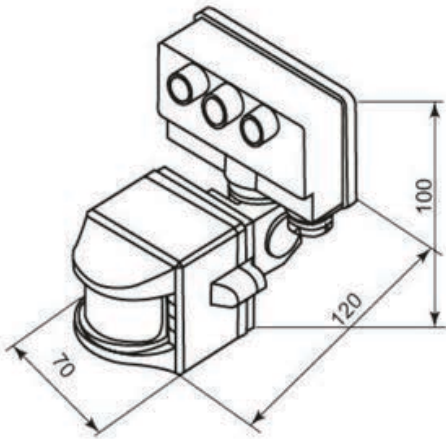

Электрическая схема подключения

Монтаж датчика