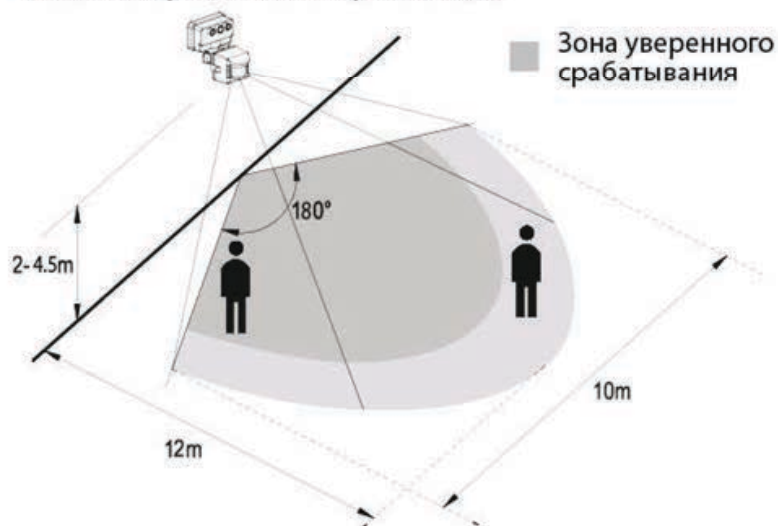

Дом

Гараж

Офис

Производство

Улица

Рекомендуемое место установки

Угол охвата:

120°

Максимальная дальность действия:

до 12м

Рекомендуемая высота монтажа:

2-4,5м

Диапазон освещенности:

от 10 до 2000 люкс

Нагрузка активная/смешанная:

1200/500W