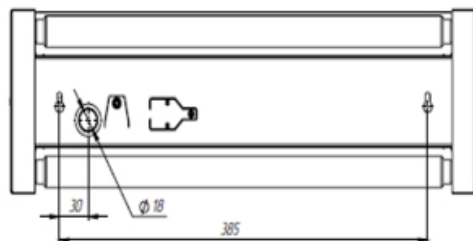

МОНТАЖ. УСТАНОВОЧНЫЕ РАЗМЕРЫ

Облучатель
Бактерицидный
Настенный

ECOCCLASS OBN