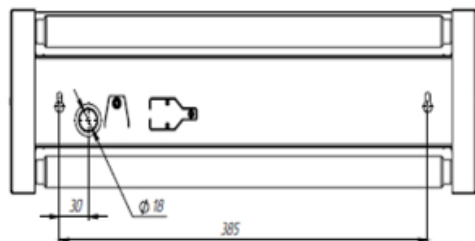

МОНТАЖ. УСТАНОВОЧНЫЕ РАЗМЕРЫ

Облучатель
Бактерицидный
Настенный

ECOCCLASS OBN