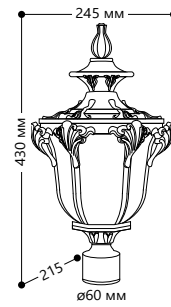

БЫТОВОЕ ОСВЕЩЕНИЕ | Садово-парковые светильники

«ФЛОРЕНЦИЯ» большие

Материал корпуса - алюминий.
Материал рассеивателя - стекло.

НАПРЯЖЕНИЕ
230/50Hz

СТЕПЕНЬ
ЗАЩИТЫ IP44

МОЩНОСТЬ
MAX 60W

ПАТРОН
E27

1 - КЛАСС
ЗАЩИТЫ

ЧЕРНОЕ
ЗОЛОТО

PL4051

Артикул
11430

PL4053

Артикул
11432

PL4055

Артикул
11434

PL4054

Артикул
11433

PL4057

Артикул
11436