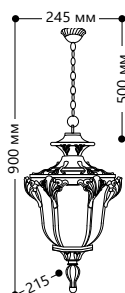

БЫТОВОЕ ОСВЕЩЕНИЕ | Садово-парковые светильники

«ФЛОРЕНЦИЯ» большие

Материал корпуса - алюминий.
Материал рассеивателя - стекло.

НАПРЯЖЕНИЕ
230/50Hz

СТЕПЕНЬ
ЗАЩИТЫ IP44

МОЩНОСТЬ
MAX 60W

ПАТРОН
E27

1 - КЛАСС
ЗАЩИТЫ

ЧЕРНОЕ
ЗОЛОТО

PL4051

Артикул
11430

PL4053

Артикул
11432

PL4055

Артикул
11434

PL4054

Артикул
11433

PL4057

Артикул
11436