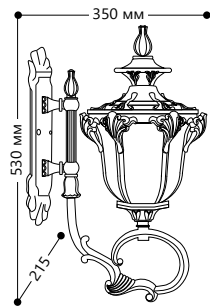

БЫТОВОЕ ОСВЕЩЕНИЕ | Садово-парковые светильники

«ФЛОРЕНЦИЯ» большие

Материал корпуса - алюминий.
Материал рассеивателя - стекло.

НАПРЯЖЕНИЕ
230/50Hz

СТЕПЕНЬ
ЗАЩИТЫ IP44

МОЩНОСТЬ
MAX 60W

ПАТРОН
E27

1 - КЛАСС
ЗАЩИТЫ

ЧЕРНОЕ
ЗОЛОТО

PL4051

Артикул
11430

PL4053

Артикул
11432

PL4055

Артикул
11434

PL4054