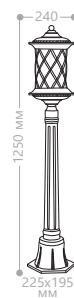

«ТИРОЛЬ» БОЛЬШИЕ

Материал корпуса - алюминий.
Материал рассеивателя - стекло.

230V/
50Hz

IP44

100W
мощность

E27
патрон

PL5031

PL5035

PL5036

PL5037

PL5038

PL5039

PL5031

Артикул
11513

PL5035

Артикул
11514

PL5036

Артикул
11515

PL5037

Артикул
11516

PL5038

Артикул
11517

2x100W
мощность

PL5039