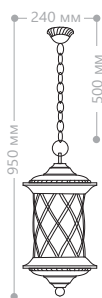

«ТИРОЛЬ» БОЛЬШИЕ

Материал корпуса - алюминий.
Материал рассеивателя - стекло.

230V/
50Hz

IP44

100W
мощность

E27
патрон

PL5031

PL5035

PL5036

PL5037

PL5038

PL5039

PL5031

Артикул
11513

PL5035

Артикул
11514

PL5036

Артикул
11515

PL5037

Артикул
11516

PL5038

Артикул
11517

2x100W
мощность

PL5039