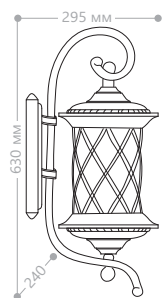

«ТИРОЛЬ» БОЛЬШИЕ

Материал корпуса - алюминий.
Материал рассеивателя - стекло.

230V/
50Hz

IP44

100W
мощность

E27
патрон

PL5031

PL5035

PL5036

PL5037

PL5038

PL5039

PL5031

Артикул
11513

PL5035

Артикул
11514

PL5036

Артикул
11515

PL5037

Артикул
11516

PL5038

Артикул
11517

2x100W
мощность

PL5039