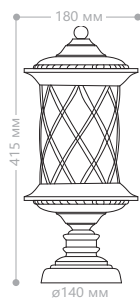

«ТИРОЛЬ» МАЛЫЕ

Материал корпуса - алюминий.
Материал рассеивателя - стекло.

230V/
50Hz

IP44

—
—
—

60W
МОЩНОСТЬ

E27
ПАТРОН

PL5024

PL5027

PL5029

PL5024

Артикул
11507

PL5027

Артикул
11510

PL5029

Артикул
11512

3X60W
МОЩНОСТЬ