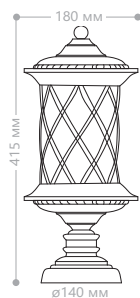

Перейти к продукции

УЛИЧНОЕ ОСВЕЩЕНИЕ / ПАРКОВЫЕ СВЕТИЛЬНИКИ

«ТИРОЛЬ» МАЛЫЕ

Материал корпуса - алюминий.
Материал рассеивателя - стекло.

230V/
50Hz

IP44

60W
мощность

E27
патрон

PL5024

PL5027

PL5029

PL5024

Артикул
11507

PL5027

Артикул
11510

PL5029

Артикул
11512

3x60W
мощность