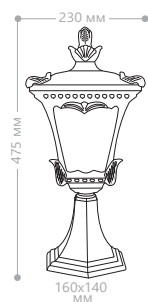

Артикул
11257

8003M