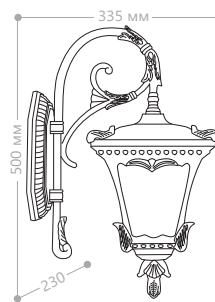

9003QM

Артикул
11255

2003M