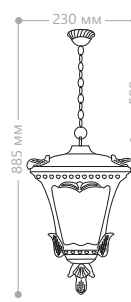

«ЛЕПНИНА» БОЛЬШИЕ

Материал корпуса - алюминий.
Материал рассеивателя - стекло.

6003QM

9003QM

2003M

8003M

6003QM

Артикул
11256

9003QM

Артикул
11255

2003M

Артикул
11257

8003M

Артикул
11258