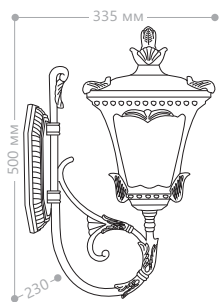

«ЛЕПНИНА» БОЛЬШИЕ

Материал корпуса - алюминий.
Материал рассеивателя - стекло.

6003QM

9003QM

2003M

8003M

6003QM

Артикул
11256

9003QM

Артикул
11255

2003M

Артикул
11257

8003M

Артикул
11258