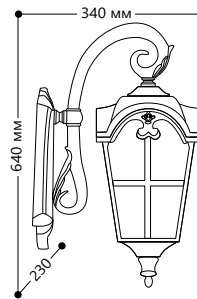

«КАСТЕЛЛО» большие

Материал корпуса - алюминий.
Материал рассеивателя - стекло.

НАПРЯЖЕНИЕ
230/50Hz

СТЕПЕНЬ
ЗАЩИТЫ IP44

МОЩНОСТЬ
MAX 100W

ПАТРОН
E27

1 - КЛАСС
ЗАЩИТЫ

ЧЕРНОЕ
ЗОЛОТО

PL5102

Артикул
11527

PL5103

Артикул
11528

PL5105

Артикул
11530

PL5106

Артикул
11531

PL5107

Артикул
11532