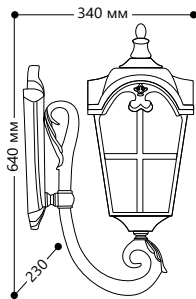

«КАСТЕЛЛО» большие

Материал корпуса - алюминий.
Материал рассеивателя - стекло.

НАПРЯЖЕНИЕ
230/50Hz

СТЕПЕНЬ
ЗАЩИТЫ IP44

МОЩНОСТЬ
MAX 100W

ПАТРОН
E27

1 - КЛАСС
ЗАЩИТЫ

ЧЕРНОЕ
ЗОЛОТО

PL5102