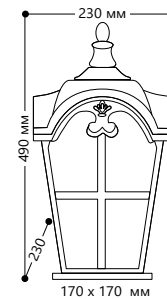

«КАСТЕЛЛО» большие

Материал корпуса - алюминий.
Материал рассеивателя - стекло.

НАПРЯЖЕНИЕ
230/50Hz

СТЕПЕНЬ
ЗАЩИТЫ IP44

МОЩНОСТЬ
MAX 100W

ПАТРОН
E27

1 - КЛАСС
ЗАЩИТЫ

ЧЕРНОЕ
ЗОЛОТО

PL5102

Артикул
11527

PL5103

Артикул
11528

PL5105

Артикул
11530

PL5106

Артикул
11531

PL5107

Артикул
11532