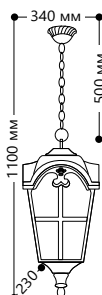

«КАСТЕЛЛО» большие

Материал корпуса - алюминий.
Материал рассеивателя - стекло.

НАПРЯЖЕНИЕ
230/50Hz

СТЕПЕНЬ
ЗАЩИТЫ IP44

МОЩНОСТЬ
MAX 100W

ПАТРОН
E27

1 - КЛАСС
ЗАЩИТЫ

ЧЕРНОЕ
ЗОЛОТО

PL5102

Артикул
11527

PL5103

Артикул
11528

PL5105

Артикул
11530

PL5106

Артикул
11531