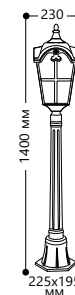

«КАСТЕЛЛО» большие

Материал корпуса - алюминий.
Материал рассеивателя - стекло.

НАПРЯЖЕНИЕ
230/50Hz

СТЕПЕНЬ
ЗАЩИТЫ IP44

МОЩНОСТЬ
MAX 100W

ПАТРОН
E27

1 - КЛАСС
ЗАЩИТЫ

ЧЕРНОЕ
ЗОЛОТО

PL5102

Артикул
11527

PL5103

Артикул
11528

PL5105

Артикул
11530

PL5106

Артикул
11531

PL5107

Артикул
11532