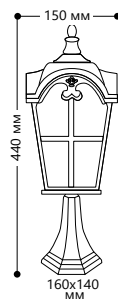

БЫТОВОЕ ОСВЕЩЕНИЕ | Садово-парковые светильники

«КАСТЕЛЛО» малые

Материал корпуса - алюминий.
Материал рассеивателя - стекло.

НАПРЯЖЕНИЕ
230/50Hz

СТЕПЕНЬ
ЗАЩИТЫ IP44

МОЩНОСТЬ
MAX 60W

ПАТРОН
E27

1- КЛАСС
ЗАЩИТЫ

ЧЕРНОЕ
ЗОЛОТО

Артикул
11294

Артикул
11295

PL105

Артикул
11297

Артикул
11298

Артикул
11299

Артикул
11300

Артикул
11301

Артикул
11302