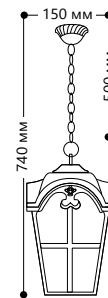

БЫТОВОЕ ОСВЕЩЕНИЕ | Садово-парковые светильники

«КАСТЕЛЛО» малые

Материал корпуса - алюминий.
Материал рассеивателя - стекло.

НАПРЯЖЕНИЕ
230/50Hz

СТЕПЕНЬ
ЗАЩИТЫ IP44

МОЩНОСТЬ
MAX 60W

ПАТРОН
E27

1- КЛАСС
ЗАЩИТЫ

ЧЕРНОЕ
ЗОЛОТО

PL102

Артикул
11294

PL103

Артикул
11295

PL105

Артикул
11297

PL106

Артикул
11298

PL107

Артикул
11299

PL108

Артикул
11300

PL109

Артикул
11301

PL110