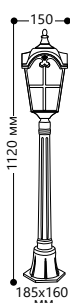

БЫТОВОЕ ОСВЕЩЕНИЕ | Садово-парковые светильники

«КАСТЕЛЛО» малые

Материал корпуса - алюминий.
Материал рассеивателя - стекло.

НАПРЯЖЕНИЕ
230/50Hz

СТЕПЕНЬ
ЗАЩИТЫ IP44

МОЩНОСТЬ
MAX 60W

ПАТРОН
E27

1- КЛАСС
ЗАЩИТЫ

ЧЕРНОЕ
ЗОЛОТО

PL102

Артикул
11294

PL103

Артикул
11295

PL105

Артикул
11297

PL106

Артикул
11298

PL107

Артикул
11299

PL108

Артикул
11300

PL109

Артикул
11301

PL110