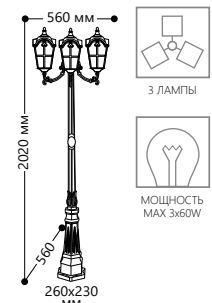

БЫТОВОЕ ОСВЕЩЕНИЕ | Садово-парковые светильники

«КАСТЕЛЛО» малые

Материал корпуса - алюминий.
Материал рассеивателя - стекло.

НАПРЯЖЕНИЕ
230/50Hz

СТЕПЕНЬ
ЗАЩИТЫ IP44

МОЩНОСТЬ
MAX 60W

ПАТРОН
E27

1- КЛАСС
ЗАЩИТЫ

Артикул
11298

PL107

Артикул
11299

PL108

Артикул
11300

PL109

Артикул
11301

PL110