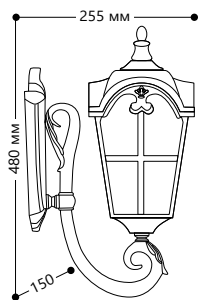

БЫТОВОЕ ОСВЕЩЕНИЕ | Садово-парковые светильники

«КАСТЕЛЛО» малые

Материал корпуса - алюминий.
Материал рассеивателя - стекло.

НАПРЯЖЕНИЕ
230/50Hz

СТЕПЕНЬ
ЗАЩИТЫ IP44

МОЩНОСТЬ
MAX 60W

ПАТРОН
E27

1- КЛАСС
ЗАЩИТЫ

ЧЕРНОЕ
ЗОЛОТО

PL102