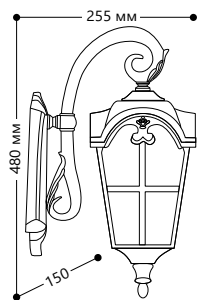

БЫТОВОЕ ОСВЕЩЕНИЕ | Садово-парковые светильники

«КАСТЕЛЛО» малые

Материал корпуса - алюминий.
Материал рассеивателя - стекло.

НАПРЯЖЕНИЕ
230/50Hz

СТЕПЕНЬ
ЗАЩИТЫ IP44

МОЩНОСТЬ
MAX 60W

ПАТРОН
E27

1- КЛАСС
ЗАЩИТЫ

ЧЕРНОЕ
ЗОЛОТО

Артикул
11294

PL103

Артикул
11295

Артикул
11297

Артикул
11298

Артикул
11299

Артикул
11300

Артикул
11301

Артикул
11302