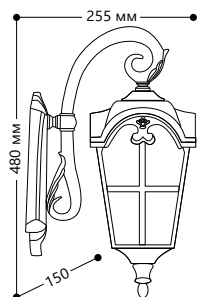

БЫТОВОЕ ОСВЕЩЕНИЕ | Садово-парковые светильники

«КАСТЕЛЛО» малые

Материал корпуса - алюминий.
Материал рассеивателя - стекло.

НАПРЯЖЕНИЕ
230/50Hz

СТЕПЕНЬ
ЗАЩИТЫ IP44

МОЩНОСТЬ
MAX 60W

ПАТРОН
E27

1- КЛАСС
ЗАЩИТЫ

ЧЕРНОЕ
ЗОЛОТО

Артикул
11294

PL103

Артикул
11295

Артикул
11297

Артикул
11298

Артикул
11299

Артикул
11300

Артикул
11301

Артикул
11302