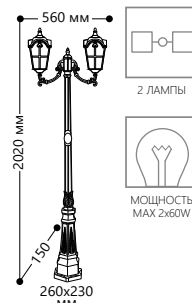

БЫТОВОЕ ОСВЕЩЕНИЕ | Садово-парковые светильники

«КАСТЕЛЛО» малые

Материал корпуса - алюминий.
Материал рассеивателя - стекло.

НАПРЯЖЕНИЕ
230/50Hz

СТЕПЕНЬ
ЗАЩИТЫ IP44

МОЩНОСТЬ
MAX 60W

ПАТРОН
E27

1- КЛАСС
ЗАЩИТЫ

Артикул
11298

PL107

Артикул
11299

PL108

Артикул
11300

PL109

Артикул
11301

PL110