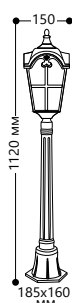

БЫТОВОЕ ОСВЕЩЕНИЕ | Садово-парковые светильники

«КАСТЕЛЛО» малые

Материал корпуса - алюминий.
Материал рассеивателя - стекло.

НАПРЯЖЕНИЕ
230/50Hz

СТЕПЕНЬ
ЗАЩИТЫ IP44

МОЩНОСТЬ
MAX 60W

ПАТРОН
E27

1- КЛАСС
ЗАЩИТЫ

ЧЕРНОЕ
ЗОЛОТО

PL102

Артикул
11294

PL103

Артикул
11295

PL105

Артикул
11297

PL106

Артикул
11298

PL107

Артикул
11299

PL108

Артикул
11300

PL109

Артикул
11301

PL110