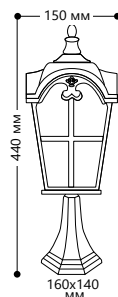

БЫТОВОЕ ОСВЕЩЕНИЕ | Садово-парковые светильники

«КАСТЕЛЛО» малые

Материал корпуса - алюминий.
Материал рассеивателя - стекло.

НАПРЯЖЕНИЕ
230/50Hz

СТЕПЕНЬ
ЗАЩИТЫ IP44

МОЩНОСТЬ
MAX 60W

ПАТРОН
E27

1- КЛАСС
ЗАЩИТЫ

ЧЕРНОЕ
ЗОЛОТО

Артикул
11294

Артикул
11295

PL105

Артикул
11297

Артикул
11298

Артикул
11299

Артикул
11300

Артикул
11301

Артикул
11302