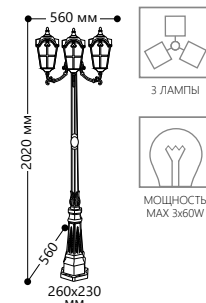

БЫТОВОЕ ОСВЕЩЕНИЕ | Садово-парковые светильники

«КАСТЕЛЛО» малые

Материал корпуса - алюминий.
Материал рассеивателя - стекло.

НАПРЯЖЕНИЕ
230/50Hz

СТЕПЕНЬ
ЗАЩИТЫ IP44

МОЩНОСТЬ
MAX 60W

ПАТРОН
E27

1- КЛАСС
ЗАЩИТЫ

Артикул
11298

PL107

Артикул
11299

PL108

Артикул
11300

PL109

Артикул
11301

PL110