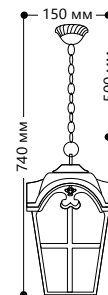

БЫТОВОЕ ОСВЕЩЕНИЕ | Садово-парковые светильники

«КАСТЕЛЛО» малые

Материал корпуса - алюминий.
Материал рассеивателя - стекло.

НАПРЯЖЕНИЕ
230/50Hz

СТЕПЕНЬ
ЗАЩИТЫ IP44

МОЩНОСТЬ
MAX 60W

ПАТРОН
E27

1- КЛАСС
ЗАЩИТЫ

ЧЕРНОЕ
ЗОЛОТО

PL102

Артикул
11294

PL103

Артикул
11295

PL105

Артикул
11297

PL106

Артикул
11298

PL107

Артикул
11299

PL108

Артикул
11300

PL109

Артикул
11301

PL110