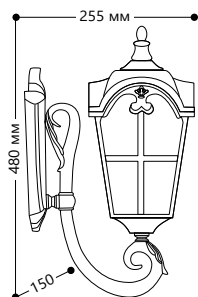

БЫТОВОЕ ОСВЕЩЕНИЕ | Садово-парковые светильники

«КАСТЕЛЛО» малые

Материал корпуса - алюминий.
Материал рассеивателя - стекло.

НАПРЯЖЕНИЕ
230/50Hz

СТЕПЕНЬ
ЗАЩИТЫ IP44

МОЩНОСТЬ
MAX 60W

ПАТРОН
E27

1- КЛАСС
ЗАЩИТЫ

ЧЕРНОЕ
ЗОЛОТО

PL102