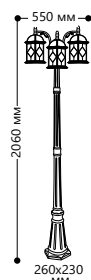

## «ВЕНЕЦИЯ»

Материал корпуса - алюминий.  
Материал рассеивателя - стекло.

SHOP220

НАПРЯЖЕНИЕ  
230/50Hz

СТЕПЕНЬ  
ЗАЩИТЫ IP44

МОЩНОСТЬ  
МАХ 60W

ПАТРОН  
E27

1- КЛАСС  
ЗАЩИТЫ

### PL176

Артикул  
11340

### PL177

2 ЛАМПЫ

МОЩНОСТЬ  
МАХ 2x60W

Артикул  
11341

### PL178

3 ЛАМПЫ

МОЩНОСТЬ  
МАХ 3x60W

Артикул  
11342