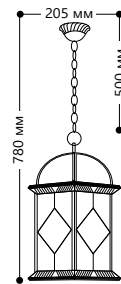

PL134

Артикул
11337