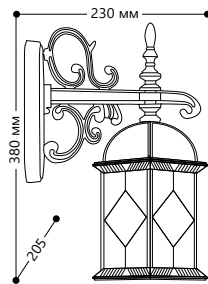

PL131

Артикул
11335