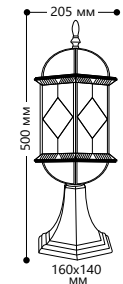

PL171

Артикул
11339