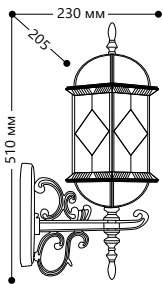

БЫТОВОЕ ОСВЕЩЕНИЕ | Садово-парковые светильники

«ВЕНЕЦИЯ»

Материал корпуса - алюминий.
Материал рассеивателя - стекло.

SHOP220

НАПРЯЖЕНИЕ
230/50Hz

СТЕПЕНЬ
ЗАЩИТЫ IP44

МОЩНОСТЬ
МАХ 60W

ПАТРОН
E27

1- КЛАСС
ЗАЩИТЫ

ЧЕРНОЕ
ЗОЛОТО

PL130

Артикул
11334