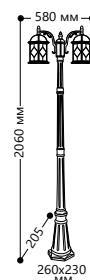

PL177

2 ЛАМПЫ

МОЩНОСТЬ
МАХ 2x60W

Артикул
11341