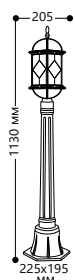

PL170

Артикул
11338