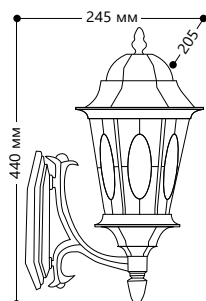

**БЫТОВОЕ ОСВЕЩЕНИЕ** | Садово-парковые светильники

«РИМ» малые

Материал корпуса - алюминий.  
Материал рассеивателя - стекло.

НАПРЯЖЕНИЕ  
230/50Hz

СТЕПЕНЬ  
ЗАЩИТЫ IP44

МОЩНОСТЬ  
MAX 60W

ПАТРОН  
E27

1- КЛАСС  
ЗАЩИТЫ

ЧЕРНОЕ  
ЗОЛОТО

**PL160**

Артикул  
11327

**PL161**

Артикул  
11328

**PL162**

Артикул  
11329

**PL163**