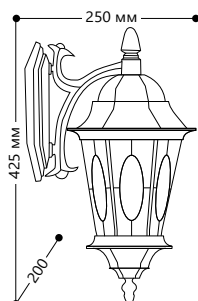

**БЫТОВОЕ ОСВЕЩЕНИЕ** | Садово-парковые светильники

«РИМ» малые

Материал корпуса - алюминий.  
Материал рассеивателя - стекло.

НАПРЯЖЕНИЕ  
230/50Hz

СТЕПЕНЬ  
ЗАЩИТЫ IP44

МОЩНОСТЬ  
MAX 60W

ПАТРОН  
E27

1- КЛАСС  
ЗАЩИТЫ

ЧЕРНОЕ  
ЗОЛОТО

**PL160**

Артикул  
11327

**PL161**

Артикул  
11328

**PL162**

Артикул  
11329

**PL163**