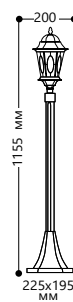

**БЫТОВОЕ ОСВЕЩЕНИЕ** | Садово-парковые светильники

«РИМ» малые

Материал корпуса - алюминий.  
Материал рассеивателя - стекло.

НАПРЯЖЕНИЕ  
230/50Hz

СТЕПЕНЬ  
ЗАЩИТЫ IP44

МОЩНОСТЬ  
MAX 60W

ПАТРОН  
E27

1- КЛАСС  
ЗАЩИТЫ

ЧЕРНОЕ  
ЗОЛОТО

**PL160**

Артикул  
11327

**PL161**

Артикул  
11328

**PL162**

Артикул  
11329

**PL163**

Артикул  
11330

**PL164**

Артикул  
11331

**PL165**

Артикул  
11332