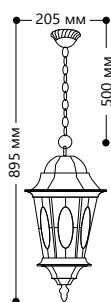

**БЫТОВОЕ ОСВЕЩЕНИЕ** | Садово-парковые светильники

«РИМ» малые

Материал корпуса - алюминий.  
Материал рассеивателя - стекло.

НАПРЯЖЕНИЕ  
230/50Hz

СТЕПЕНЬ  
ЗАЩИТЫ IP44

МОЩНОСТЬ  
MAX 60W

ПАТРОН  
E27

1- КЛАСС  
ЗАЩИТЫ

ЧЕРНОЕ  
ЗОЛОТО

**PL160**

Артикул  
11327

**PL161**

Артикул  
11328

**PL162**

Артикул  
11329

**PL163**

Артикул  
11330

**PL164**

Артикул  
11331

**PL165**

Артикул  
11332