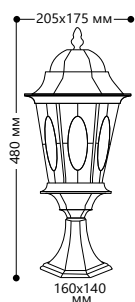

**БЫТОВОЕ ОСВЕЩЕНИЕ** | Садово-парковые светильники

«РИМ» малые

Материал корпуса - алюминий.  
Материал рассеивателя - стекло.

НАПРЯЖЕНИЕ  
230/50Hz

СТЕПЕНЬ  
ЗАЩИТЫ IP44

МОЩНОСТЬ  
MAX 60W

ПАТРОН  
E27

1- КЛАСС  
ЗАЩИТЫ

ЧЕРНОЕ  
ЗОЛОТО

**PL160**

Артикул  
11327

**PL161**

Артикул  
11328

**PL162**

Артикул  
11329

**PL163**