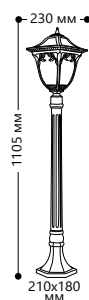

PL4086

Артикул
11492