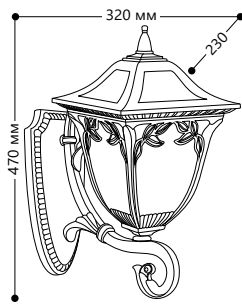

БЫТОВОЕ ОСВЕЩЕНИЕ | Садово-парковые светильники

«АФИНА» большие

Материал корпуса - алюминий.
Материал рассеивателя - стекло.

SHOP220

НАПРЯЖЕНИЕ
230/50Hz

СТЕПЕНЬ
ЗАЩИТЫ IP44

МОЩНОСТЬ
МАХ 100W

ПАТРОН
E27

1 - КЛАСС
ЗАЩИТЫ

ЧЕРНОЕ
ЗОЛОТО

PL4081

Артикул
11489