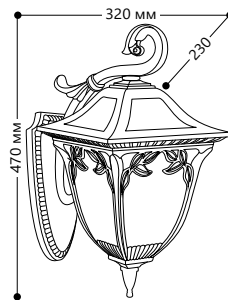

БЫТОВОЕ ОСВЕЩЕНИЕ | Садово-парковые светильники

«АФИНА» большие

Материал корпуса - алюминий.
Материал рассеивателя - стекло.

SHOP220

НАПРЯЖЕНИЕ
230/50Hz

СТЕПЕНЬ
ЗАЩИТЫ IP44

МОЩНОСТЬ
МАХ 100W

ПАТРОН
E27

1 - КЛАСС
ЗАЩИТЫ

ЧЕРНОЕ
ЗОЛОТО

PL4081

Артикул
11489

PL4082

Артикул
11490

PL4085

Артикул
11491