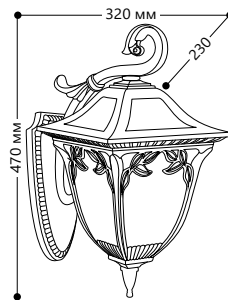

## «АФИНА» большие

Материал корпуса - алюминий.  
Материал рассеивателя - стекло.

SHOP220

НАПРЯЖЕНИЕ  
230/50Hz

СТЕПЕНЬ  
ЗАЩИТЫ IP44

МОЩНОСТЬ  
МАХ 100W

ПАТРОН  
E27

1 - КЛАСС  
ЗАЩИТЫ