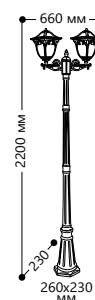

## «АФИНА» большие

Материал корпуса - алюминий.  
Материал рассеивателя - стекло.

SHOP220

НАПРЯЖЕНИЕ  
230/50Hz

СТЕПЕНЬ  
ЗАЩИТЫ IP44

МОЩНОСТЬ  
МАХ 100W

ПАТРОН  
E27

1 - КЛАСС  
ЗАЩИТЫ

### PL4086

Артикул  
11492

### PL4087

Артикул  
11493

### PL4088

2 ЛАМПЫ

МОЩНОСТЬ  
МАХ 2x100W

Артикул  
11494