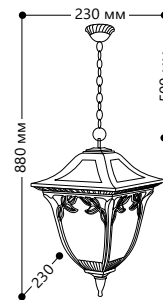

PL4085

Артикул
11491