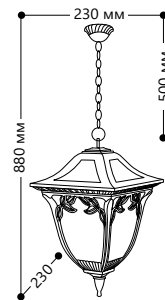

БЫТОВОЕ ОСВЕЩЕНИЕ | Садово-парковые светильники

«АФИНА» большие

Материал корпуса - алюминий.
Материал рассеивателя - стекло.

SHOP220

НАПРЯЖЕНИЕ
230/50Hz

СТЕПЕНЬ
ЗАЩИТЫ IP44

МОЩНОСТЬ
МАХ 100W

ПАТРОН
E27

1 - КЛАСС
ЗАЩИТЫ

ЧЕРНОЕ
ЗОЛОТО

PL4081

Артикул
11489

PL4082

Артикул
11490

PL4085

Артикул
11491