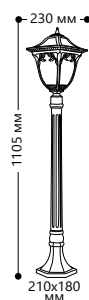

БЫТОВОЕ ОСВЕЩЕНИЕ | Садово-парковые светильники

«АФИНА» большие

Материал корпуса - алюминий.
Материал рассеивателя - стекло.

SHOP220

НАПРЯЖЕНИЕ
230/50Hz

СТЕПЕНЬ
ЗАЩИТЫ IP44

МОЩНОСТЬ
МАХ 100W

ПАТРОН
E27

1 - КЛАСС
ЗАЩИТЫ

ЧЕРНОЕ
ЗОЛОТО

PL4081

Артикул
11489

PL4082

Артикул
11490

PL4085

Артикул
11491

PL4086

Артикул
11492

PL4087

Артикул
11493

PL4088

2 ЛАМПЫ

МОЩНОСТЬ
МАХ 2x100W

Артикул
11494