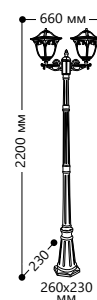

БЫТОВОЕ ОСВЕЩЕНИЕ | Садово-парковые светильники

«АФИНА» большие

Материал корпуса - алюминий.
Материал рассеивателя - стекло.

SHOP220

НАПРЯЖЕНИЕ
230/50Hz

СТЕПЕНЬ
ЗАЩИТЫ IP44

МОЩНОСТЬ
МАХ 100W

ПАТРОН
E27

1 - КЛАСС
ЗАЩИТЫ

ЧЕРНОЕ
ЗОЛОТО

PL4081

Артикул
11489

PL4082

Артикул
11490

PL4085

Артикул
11491

PL4086

Артикул
11492

PL4087

Артикул
11493

PL4088

2 ЛАМПЫ

МОЩНОСТЬ
МАХ 2x100W

Артикул
11494