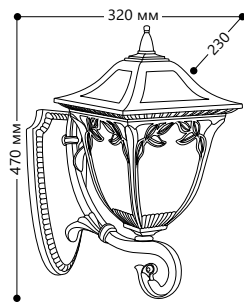

БЫТОВОЕ ОСВЕЩЕНИЕ | Садово-парковые светильники

«АФИНА» большие

Материал корпуса - алюминий.
Материал рассеивателя - стекло.

SHOP220

НАПРЯЖЕНИЕ
230/50Hz

СТЕПЕНЬ
ЗАЩИТЫ IP44

МОЩНОСТЬ
МАХ 100W

ПАТРОН
E27

1 - КЛАСС
ЗАЩИТЫ

ЧЕРНОЕ
ЗОЛОТО

PL4081

Артикул
11489

PL4082

Артикул
11490

PL4085

Артикул
11491