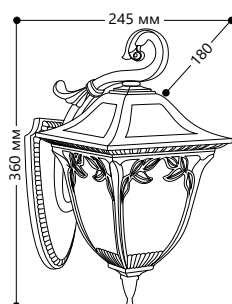

**БЫТОВОЕ ОСВЕЩЕНИЕ** | Садово-парковые светильники

**«АФИНА» малые**

Материал корпуса - алюминий.  
Материал рассеивателя - стекло.

НАПРЯЖЕНИЕ  
230/50Hz

СТЕПЕНЬ  
ЗАЩИТЫ IP44

МОЩНОСТЬ  
МАХ 60W

ПАТРОН  
E27

1- КЛАСС  
ЗАЩИТЫ

ЧЕРНОЕ  
ЗОЛОТО

**PL4071**

Артикул  
11483

**PL4072**

Артикул  
11484

**PL4074**

Артикул  
11485