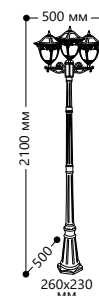

**БЫТОВОЕ ОСВЕЩЕНИЕ** | Садово-парковые светильники

**«АФИНА» малые**

Материал корпуса - алюминий.  
Материал рассеивателя - стекло.

НАПРЯЖЕНИЕ  
230/50Hz

СТЕПЕНЬ  
ЗАЩИТЫ IP44

МОЩНОСТЬ  
МАХ 60W

ПАТРОН  
E27

1- КЛАСС  
ЗАЩИТЫ

ЧЕРНОЕ  
ЗОЛОТО

**PL4071**

Артикул  
11483

**PL4072**

Артикул  
11484

**PL4074**

Артикул  
11485

**PL4075**

Артикул  
11486

**PL4078**

2 ЛАМПЫ

МОЩНОСТЬ  
МАХ 2x60W

Артикул  
11487

**PL4079**

3 ЛАМПЫ

МОЩНОСТЬ  
МАХ 3x60W

Артикул  
11488