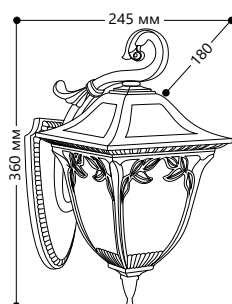

PL4072

Артикул
11484