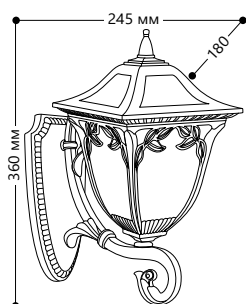

БЫТОВОЕ ОСВЕЩЕНИЕ | Садово-парковые светильники

«АФИНА» малые

Материал корпуса - алюминий.
Материал рассеивателя - стекло.

НАПРЯЖЕНИЕ
230/50Hz

СТЕПЕНЬ
ЗАЩИТЫ IP44

МОЩНОСТЬ
МАХ 60W

ПАТРОН
E27

1- КЛАСС
ЗАЩИТЫ

ЧЕРНОЕ
ЗОЛОТО

PL4071

Артикул
11483