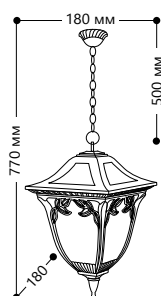

**БЫТОВОЕ ОСВЕЩЕНИЕ** | Садово-парковые светильники

**«АФИНА» малые**

Материал корпуса - алюминий.  
Материал рассеивателя - стекло.

НАПРЯЖЕНИЕ  
230/50Hz

СТЕПЕНЬ  
ЗАЩИТЫ IP44

МОЩНОСТЬ  
МАХ 60W

ПАТРОН  
E27

1- КЛАСС  
ЗАЩИТЫ

ЧЕРНОЕ  
ЗОЛОТО

**PL4071**

Артикул  
11483

**PL4072**

Артикул  
11484

**PL4074**

Артикул  
11485

**PL4075**

Артикул  
11486

**PL4078**

2 ЛАМПЫ

МОЩНОСТЬ  
МАХ 2x60W

Артикул  
11487

**PL4079**

3 ЛАМПЫ

МОЩНОСТЬ  
МАХ 3x60W

Артикул  
11488