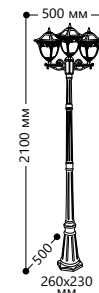

БЫТОВОЕ ОСВЕЩЕНИЕ | Садово-парковые светильники

«АФИНА» малые

Материал корпуса - алюминий.
Материал рассеивателя - стекло.

НАПРЯЖЕНИЕ
230/50Hz

СТЕПЕНЬ
ЗАЩИТЫ IP44

МОЩНОСТЬ
МАХ 60W

ПАТРОН
E27

1- КЛАСС
ЗАЩИТЫ

Артикул
11486

PL4078

2 ЛАМПЫ

МОЩНОСТЬ
МАХ 2x60W

Артикул
11487

PL4079

3 ЛАМПЫ

МОЩНОСТЬ
МАХ 3x60W