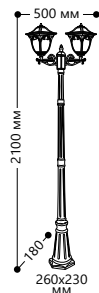

БЫТОВОЕ ОСВЕЩЕНИЕ | Садово-парковые светильники

«АФИНА» малые

Материал корпуса - алюминий.
Материал рассеивателя - стекло.

НАПРЯЖЕНИЕ
230/50Hz

СТЕПЕНЬ
ЗАЩИТЫ IP44

МОЩНОСТЬ
МАХ 60W

ПАТРОН
E27

1- КЛАСС
ЗАЩИТЫ

ЧЕРНОЕ
ЗОЛОТО

PL4071

Артикул
11483

PL4072

Артикул
11484

PL4074

Артикул
11485

PL4075

Артикул
11486

PL4078

2 ЛАМПЫ

МОЩНОСТЬ
МАХ 2x60W

Артикул
11487

PL4079

3 ЛАМПЫ

МОЩНОСТЬ
МАХ 3x60W