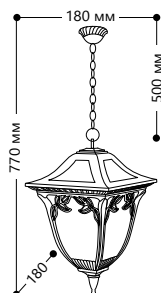

БЫТОВОЕ ОСВЕЩЕНИЕ | Садово-парковые светильники

«АФИНА» малые

Материал корпуса - алюминий.
Материал рассеивателя - стекло.

НАПРЯЖЕНИЕ
230/50Hz

СТЕПЕНЬ
ЗАЩИТЫ IP44

МОЩНОСТЬ
МАХ 60W

ПАТРОН
E27

1- КЛАСС
ЗАЩИТЫ

ЧЕРНОЕ
ЗОЛОТО

PL4071

Артикул
11483

PL4072

Артикул
11484

PL4074

Артикул
11485

PL4075

Артикул
11486

PL4078

2 ЛАМПЫ

МОЩНОСТЬ
МАХ 2x60W

Артикул
11487

PL4079

3 ЛАМПЫ

МОЩНОСТЬ
МАХ 3x60W