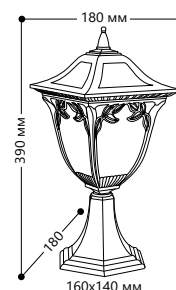

**БЫТОВОЕ ОСВЕЩЕНИЕ** | Садово-парковые светильники

**«АФИНА» малые**

Материал корпуса - алюминий.  
Материал рассеивателя - стекло.

НАПРЯЖЕНИЕ  
230/50Hz

СТЕПЕНЬ  
ЗАЩИТЫ IP44

МОЩНОСТЬ  
МАХ 60W

ПАТРОН  
E27

1- КЛАСС  
ЗАЩИТЫ

ЧЕРНОЕ  
ЗОЛОТО

**PL4071**

Артикул  
11483

**PL4072**

Артикул  
11484

**PL4074**

Артикул  
11485