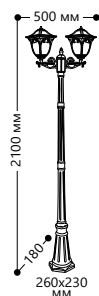

**БЫТОВОЕ ОСВЕЩЕНИЕ** | Садово-парковые светильники

**«АФИНА» малые**

Материал корпуса - алюминий.  
Материал рассеивателя - стекло.

НАПРЯЖЕНИЕ  
230/50Hz

СТЕПЕНЬ  
ЗАЩИТЫ IP44

МОЩНОСТЬ  
МАХ 60W

ПАТРОН  
E27

1- КЛАСС  
ЗАЩИТЫ

ЧЕРНОЕ  
ЗОЛОТО

**PL4071**

Артикул  
11483

**PL4072**

Артикул  
11484

**PL4074**

Артикул  
11485

**PL4075**

Артикул  
11486

**PL4078**

2 ЛАМПЫ

МОЩНОСТЬ  
МАХ 2x60W

Артикул  
11487

**PL4079**

3 ЛАМПЫ

МОЩНОСТЬ  
МАХ 3x60W

Артикул  
11488