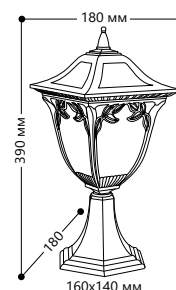

PL4074

Артикул
11485