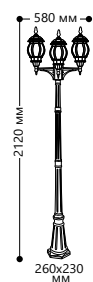

БЫТОВОЕ ОСВЕЩЕНИЕ | Садово-парковые светильники

SHOP220

«КЛАССИКА» 8 граней
 Материал корпуса - алюминий.
 Материал рассеивателя - стекло.

НАПРЯЖЕНИЕ
230/50Hz

СТЕПЕНЬ
ЗАЩИТЫ IP44

МОЩНОСТЬ
МАХ 100W

ПАТРОН
E27

8103

Артикул	
черный 11100	белый 11099

8105

Артикул		
черный 11104	белый 11103	золото 11248

* Точные размеры уточняйте у менеджера, возможно наличие светильников с другим креплением и размерами.

8110

Артикул		
черный 11106	белый 11105	золото 11240

8111

Артикул		
черный 11212	белый 11209	золото 11241

8114

2 ЛАМПЫ

МОЩНОСТЬ
МАХ 2x100W

Артикул		
черный 11213	белый 11210	золото 11242

8115

3 ЛАМПЫ

МОЩНОСТЬ
МАХ 3x100W

Артикул		
черный 11214	белый 11211	золото 11243