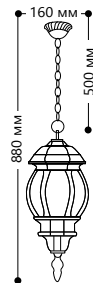

БЫТОВОЕ ОСВЕЩЕНИЕ | Садово-парковые светильники

SHOP220

«КЛАССИКА» 8 граней
 Материал корпуса - алюминий.
 Материал рассеивателя - стекло.

НАПРЯЖЕНИЕ
230/50Hz

СТЕПЕНЬ
ЗАЩИТЫ IP44

МОЩНОСТЬ
МАХ 100W

ПАТРОН
E27

1- КЛАСС
ЗАЩИТЫ

БЕЛЫЙ

ЧЕРНЫЙ

ЧЕРНОЕ
ЗОЛОТО

8101

Артикул		
черный 11096*	белый 11095	золото 11244

8102

Артикул		
черный 11098*	белый 11097	золото 11245

8103

Артикул	
черный 11100	белый 11099

8105

Артикул		
черный 11104	белый 11103	золото 11248

* Точные размеры уточняйте у менеджера, возможно наличие светильников с другим креплением и размерами.

8110

Артикул		
черный 11106	белый 11105	золото 11240

8111

Артикул		
черный 11212	белый 11209	золото 11241

8114

2 ЛАМПЫ

МОЩНОСТЬ
МАХ 2x100W

Артикул		
черный 11213	белый 11210	золото 11242

8115

3 ЛАМПЫ