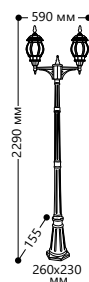

8103

Артикул	
черный 11100	белый 11099

8105

Артикул		
черный 11104	белый 11103	золото 11248

* Точные размеры уточняйте у менеджера, возможно наличие светильников с другим креплением и размерами.

8110

Артикул		
черный 11106	белый 11105	золото 11240

8111

Артикул		
черный 11212	белый 11209	золото 11241

8114

2 ЛАМПЫ

МОЩНОСТЬ
МАХ 2x100W

Артикул		
черный 11213	белый 11210	золото 11242

8115

3 ЛАМПЫ