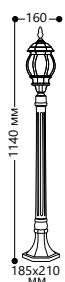

1- КЛАСС
ЗАЩИТЫ

БЕЛЫЙ

ЧЕРНЫЙ

ЧЕРНОЕ
ЗОЛОТО

8101

Артикул		
черный 11096*	белый 11095	золото 11244

8102

Артикул		
черный 11098*	белый 11097	золото 11245

8103

Артикул	
черный 11100	белый 11099

8105

Артикул		
черный 11104	белый 11103	золото 11248

* Точные размеры уточняйте у менеджера, возможно наличие светильников с другим креплением и размерами.

8110

Артикул		
черный 11106	белый 11105	золото 11240

8111

Артикул		
черный 11212	белый 11209	золото 11241

8114

2 ЛАМПЫ

МОЩНОСТЬ
МАХ 2x100W

Артикул		
черный 11213	белый 11210	золото 11242

8115

3 ЛАМПЫ

МОЩНОСТЬ
МАХ 3x100W

Артикул		
черный 11214	белый 11211	золото 11243