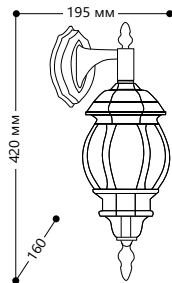

БЫТОВОЕ ОСВЕЩЕНИЕ | Садово-парковые светильники

SHOP220

«КЛАССИКА» 8 граней
 Материал корпуса - алюминий.
 Материал рассеивателя - стекло.

НАПРЯЖЕНИЕ
230/50Hz

СТЕПЕНЬ
ЗАЩИТЫ IP44

МОЩНОСТЬ
МАХ 100W

ПАТРОН
E27

1- КЛАСС
ЗАЩИТЫ

БЕЛЫЙ

ЧЕРНЫЙ

ЧЕРНОЕ
ЗОЛОТО

8101

Артикул		
черный 11096*	белый 11095	золото 11244

8102

Артикул		
черный 11098*	белый 11097	золото 11245

8103

Артикул	
черный 11100	белый 11099

8105

Артикул		
черный 11104	белый 11103	золото 11248

* Точные размеры уточняйте у менеджера, возможно наличие светильников с другим креплением и размерами.

8110

Артикул		
черный 11106	белый 11105	золото 11240