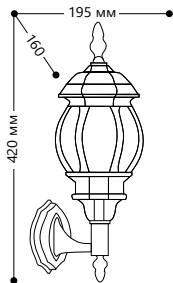

БЫТОВОЕ ОСВЕЩЕНИЕ | Садово-парковые светильники

SHOP220

«КЛАССИКА» 8 граней
 Материал корпуса - алюминий.
 Материал рассеивателя - стекло.

НАПРЯЖЕНИЕ
230/50Hz

СТЕПЕНЬ
ЗАЩИТЫ IP44

МОЩНОСТЬ
МАХ 100W

ПАТРОН
E27

1- КЛАСС
ЗАЩИТЫ

БЕЛЫЙ

ЧЕРНЫЙ

ЧЕРНОЕ
ЗОЛОТО

8101

Артикул		
черный 11096*	белый 11095	золото 11244

8102

Артикул		
черный 11098*	белый 11097	золото 11245

8103

Артикул	
черный 11100	белый 11099

8105

Артикул		
черный 11104	белый 11103	золото 11248

* Точные размеры уточняйте у менеджера, возможно наличие светильников с другим креплением и размерами.

8110

Артикул		
черный 11106	белый 11105	золото 11240