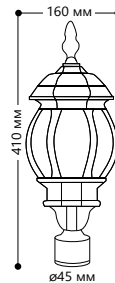

БЫТОВОЕ ОСВЕЩЕНИЕ | Садово-парковые светильники

SHOP220

«КЛАССИКА» 8 граней
 Материал корпуса - алюминий.
 Материал рассеивателя - стекло.

НАПРЯЖЕНИЕ
230/50Hz

СТЕПЕНЬ
ЗАЩИТЫ IP44

МОЩНОСТЬ
МАХ 100W

ПАТРОН
E27

1- КЛАСС
ЗАЩИТЫ

БЕЛЫЙ

ЧЕРНЫЙ

ЧЕРНОЕ
ЗОЛОТО

8101

Артикул		
черный 11096*	белый 11095	золото 11244

8102

Артикул		
черный 11098*	белый 11097	золото 11245

8103

Артикул	
черный 11100	белый 11099

8105

Артикул		
черный 11104	белый 11103	золото 11248

* Точные размеры уточняйте у менеджера, возможно наличие светильников с другим креплением и размерами.

8110

Артикул		
черный 11106	белый 11105	золото 11240