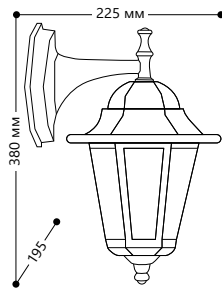

БЫТОВОЕ ОСВЕЩЕНИЕ | Садово-парковые светильники

«КЛАССИКА» 6 граней, большие

Материал корпуса - алюминий.

Материал рассеивателя - стекло.

НАПРЯЖЕНИЕ
230/50Hz

СТЕПЕНЬ
ЗАЩИТЫ IP44

МОЩНОСТЬ
МАХ 100W

ПАТРОН
E27

1 - КЛАСС
ЗАЩИТЫ

ЧЕРНОЕ
ЗОЛОТО

БЕЛЫЙ

ЧЕРНЫЙ

6201

Артикул		
черный 11064	белый 11063	ч.золото 11135

6202

Артикул		
черный 11066	белый 11065	ч.золото 11137