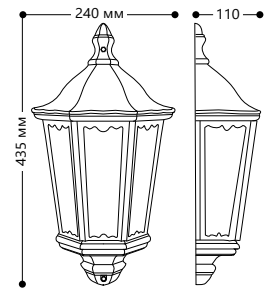

Артикул	
черный 11539	белый 11540

6205