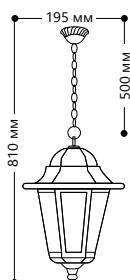

БЫТОВОЕ ОСВЕЩЕНИЕ | Садово-парковые светильники

«КЛАССИКА» 6 граней, большие

Материал корпуса - алюминий.

Материал рассеивателя - стекло.

НАПРЯЖЕНИЕ
230/50Hz

СТЕПЕНЬ
ЗАЩИТЫ IP44

МОЩНОСТЬ
МАХ 100W

ПАТРОН
E27

1 - КЛАСС
ЗАЩИТЫ

ЧЕРНОЕ
ЗОЛОТО

БЕЛЫЙ

ЧЕРНЫЙ

6201

Артикул		
черный	белый	ч.золото
11064	11063	11135

6202

Артикул		
черный	белый	ч.золото
11066	11065	11137

6203

Артикул		
черный	белый	ч.золото
11068	11067	11139

6204

Артикул		
черный	белый	ч.золото
11070	11069	11141

6206

Артикул	
черный	белый
11539	11540

6205

Артикул		
черный	белый	ч.золото
11072	11071	11143

6210

Артикул		
черный	белый	ч.золото
11076	11075	11192

6211

Артикул		
черный	белый	ч.золото
11205	11204	11206

6214

Артикул		
черный	белый	ч.золото
11078	11077	11207

6215

Артикул		
черный	белый	ч.золото
11080	11079	11208