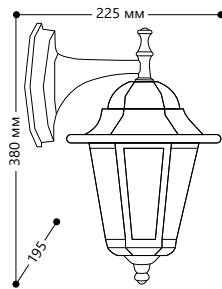

БЫТОВОЕ ОСВЕЩЕНИЕ | Садово-парковые светильники

«КЛАССИКА» 6 граней, большие

Материал корпуса - алюминий.

Материал рассеивателя - стекло.

НАПРЯЖЕНИЕ
230/50Hz

СТЕПЕНЬ
ЗАЩИТЫ IP44

МОЩНОСТЬ
МАХ 100W

ПАТРОН
E27

1 - КЛАСС
ЗАЩИТЫ

ЧЕРНОЕ
ЗОЛОТО

БЕЛЫЙ

ЧЕРНЫЙ

6201

Артикул		
черный	белый	ч.золото
11064	11063	11135

6202

Артикул		
черный	белый	ч.золото
11066	11065	11137