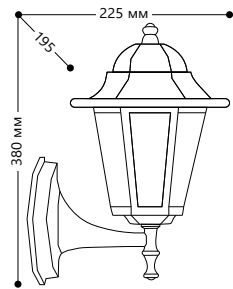

БЫТОВОЕ ОСВЕЩЕНИЕ | Садово-парковые светильники

«КЛАССИКА» 6 граней, большие

Материал корпуса - алюминий.

Материал рассеивателя - стекло.

НАПРЯЖЕНИЕ
230/50Hz

СТЕПЕНЬ
ЗАЩИТЫ IP44

МОЩНОСТЬ
МАХ 100W

ПАТРОН
E27

1 - КЛАСС
ЗАЩИТЫ

ЧЕРНОЕ
ЗОЛОТО

БЕЛЫЙ

ЧЕРНЫЙ

6201

Артикул		
черный	белый	ч.золото
11064	11063	11135

6202

Артикул		
черный	белый	ч.золото
11066	11065	11137