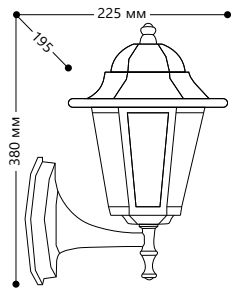

БЫТОВОЕ ОСВЕЩЕНИЕ | Садово-парковые светильники

«КЛАССИКА» 6 граней, большие

Материал корпуса - алюминий.

Материал рассеивателя - стекло.

НАПРЯЖЕНИЕ
230/50Hz

СТЕПЕНЬ
ЗАЩИТЫ IP44

МОЩНОСТЬ
МАХ 100W

ПАТРОН
E27

1 - КЛАСС
ЗАЩИТЫ

ЧЕРНОЕ
ЗОЛОТО

БЕЛЫЙ

ЧЕРНЫЙ

6201

Артикул		
черный 11064	белый 11063	ч.золото 11135

6202

Артикул		
черный 11066	белый 11065	ч.золото 11137