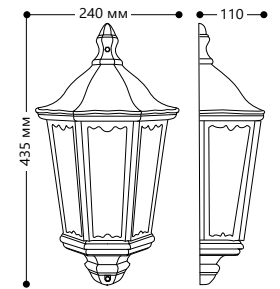

Артикул	
черный	белый
11539	11540

6205