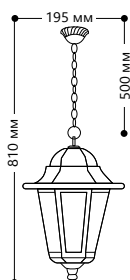

БЫТОВОЕ ОСВЕЩЕНИЕ | Садово-парковые светильники

«КЛАССИКА» 6 граней, большие

Материал корпуса - алюминий.

Материал рассеивателя - стекло.

НАПРЯЖЕНИЕ
230/50Hz

СТЕПЕНЬ
ЗАЩИТЫ IP44

МОЩНОСТЬ
МАХ 100W

ПАТРОН
E27

1 - КЛАСС
ЗАЩИТЫ

ЧЕРНОЕ
ЗОЛОТО

БЕЛЫЙ

ЧЕРНЫЙ

6201

Артикул		
черный 11064	белый 11063	ч.золото 11135

6202

Артикул		
черный 11066	белый 11065	ч.золото 11137

6203

Артикул		
черный 11068	белый 11067	ч.золото 11139

6204

Артикул		
черный 11070	белый 11069	ч.золото 11141

6206

Артикул	
черный 11539	белый 11540

6205

Артикул		
черный 11072	белый 11071	ч.золото 11143

6210

Артикул		
черный 11076	белый 11075	ч.золото 11192

6211

Артикул		
черный 11205	белый 11204	ч.золото 11206

6214

Артикул		
черный 11078	белый 11077	ч.золото 11207

6215

Артикул		
черный 11080	белый 11079	ч.золото 11208