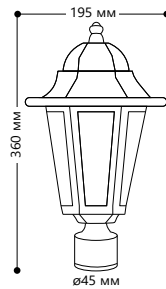

Артикул		
черный	белый	ч.золото
11068	11067	11139

6204