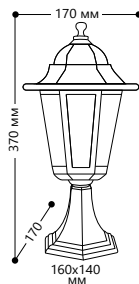

6104

Артикул		
черный 11058	белый 11057	черное золото 11131