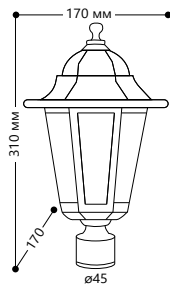

6103

Артикул		
черный 11056	белый 11055	черное золото 11129