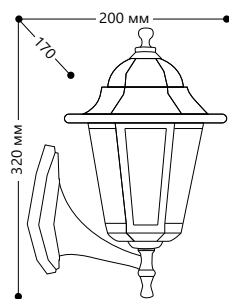

БЫТОВОЕ ОСВЕЩЕНИЕ | Садово-парковые светильники

«КЛАССИКА» 6 граней, малые

Материал корпуса - алюминий.
Материал рассеивателя - стекло.

НАПРЯЖЕНИЕ
230/50Hz

СТЕПЕНЬ
ЗАЩИТЫ IP44

МОЩНОСТЬ
МАХ 60W

ПАТРОН
E27

1- КЛАСС
ЗАЩИТЫ

ЧЕРНОЕ
ЗОЛОТО

БЕЛЫЙ

ЧЕРНЫЙ

6101

Артикул		
черный 11052	белый 11051	черное золото 11125