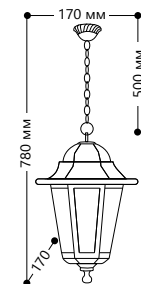

6105

Артикул		
черный 11060	белый 11059	черное золото 11133