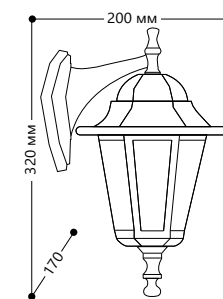

6102

Артикул		
черный 11054	белый 11053	черное золото 11127