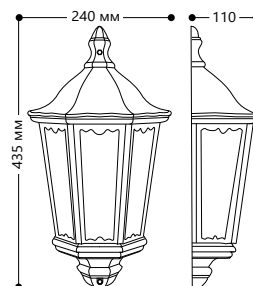

Артикул	
черный 11539	белый 11540

6205