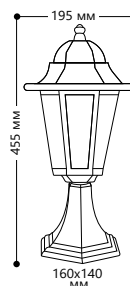

Артикул		
черный 11070	белый 11069	ч.золото 11141

6206