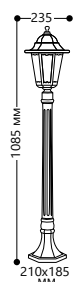

ПАТРОН
E27

1- КЛАСС
ЗАЩИТЫ

ЧЕРНОЕ
ЗОЛОТО

БЕЛЫЙ

ЧЕРНЫЙ

6201

Артикул		
черный 11064	белый 11063	ч.золото 11135

6202

Артикул		
черный 11066	белый 11065	ч.золото 11137

6203

Артикул		
черный 11068	белый 11067	ч.золото 11139

6204

Артикул		
черный 11070	белый 11069	ч.золото 11141

6206

Артикул	
черный 11539	белый 11540

6205

Артикул		
черный 11072	белый 11071	ч.золото 11143

6210

Артикул		
черный 11076	белый 11075	ч.золото 11192

6211

Артикул		
черный 11205	белый 11204	ч.золото 11206

6214

Артикул		
черный 11078	белый 11077	ч.золото 11207