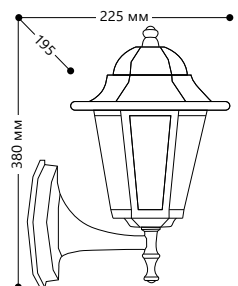

БЫТОВОЕ ОСВЕЩЕНИЕ | Садово-парковые светильники

[Перейти к продукции](#)

«КЛАССИКА» 6 граней, большие

Материал корпуса - алюминий.
Материал рассеивателя - стекло.

НАПРЯЖЕНИЕ
230/50Hz

СТЕПЕНЬ
ЗАЩИТЫ IP44

МОЩНОСТЬ
MAX 100W

ПАТРОН
E27

1- КЛАСС
ЗАЩИТЫ

ЧЕРНОЕ
ЗОЛОТО

БЕЛЫЙ

ЧЕРНЫЙ

6201

Артикул		
черный 11064	белый 11063	ч.золото 11135

6202