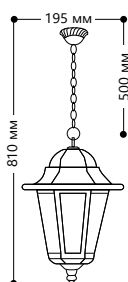

БЫТОВОЕ ОСВЕЩЕНИЕ | Садово-парковые светильники

[Перейти к продукции](#)

«КЛАССИКА» 6 граней, большие

Материал корпуса - алюминий.
Материал рассеивателя - стекло.

НАПРЯЖЕНИЕ
230/50Hz

СТЕПЕНЬ
ЗАЩИТЫ IP44

МОЩНОСТЬ
MAX 100W

ПАТРОН
E27

1- КЛАСС
ЗАЩИТЫ

ЧЕРНОЕ
ЗОЛОТО

БЕЛЫЙ

ЧЕРНЫЙ

6201

Артикул		
черный 11064	белый 11063	ч.золото 11135

6202

Артикул		
черный 11066	белый 11065	ч.золото 11137

6203

Артикул		
черный 11068	белый 11067	ч.золото 11139

6204

Артикул		
черный 11070	белый 11069	ч.золото 11141

6206

Артикул	
черный 11539	белый 11540

6205