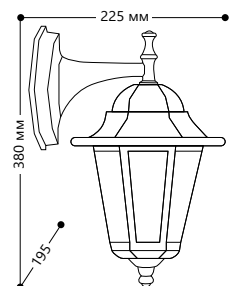

БЫТОВОЕ ОСВЕЩЕНИЕ | Садово-парковые светильники

[Перейти к продукции](#)

«КЛАССИКА» 6 граней, большие

Материал корпуса - алюминий.
Материал рассеивателя - стекло.

НАПРЯЖЕНИЕ
230/50Hz

СТЕПЕНЬ
ЗАЩИТЫ IP44

МОЩНОСТЬ
MAX 100W

ПАТРОН
E27

1- КЛАСС
ЗАЩИТЫ

ЧЕРНОЕ
ЗОЛОТО

БЕЛЫЙ

ЧЕРНЫЙ

6201

Артикул		
черный 11064	белый 11063	ч.золото 11135

6202