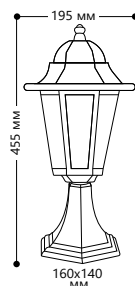

Артикул		
черный 11070	белый 11069	ч.золото 11141

6206