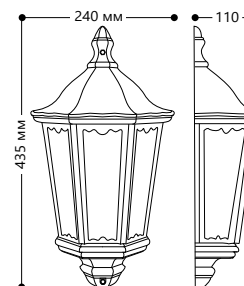

Артикул	
черный 11539	белый 11540

6205