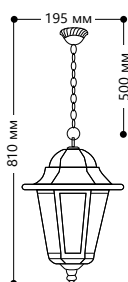

## «КЛАССИКА» 6 граней, большие

Материал корпуса - алюминий.

Материал рассеивателя - стекло.

НАПРЯЖЕНИЕ  
230/50Hz

СТЕПЕНЬ  
ЗАЩИТЫ IP44

МОЩНОСТЬ  
MAX 100W

ПАТРОН  
E27

1- КЛАСС  
ЗАЩИТЫ

Артикул		
черный 11068	белый 11067	ч.золото 11139

6204

Артикул		
черный 11070	белый 11069	ч.золото 11141

6206

Артикул	
черный 11539	белый 11540

6205

Артикул		
черный 11072	белый 11071	ч.золото 11143

6210