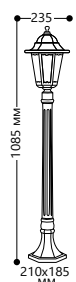

## «КЛАССИКА» 6 граней, большие

Материал корпуса - алюминий.

Материал рассеивателя - стекло.

НАПРЯЖЕНИЕ  
230/50Hz

СТЕПЕНЬ  
ЗАЩИТЫ IP44

МОЩНОСТЬ  
MAX 100W

ПАТРОН  
E27

1- КЛАСС  
ЗАЩИТЫ

ЧЕРНОЕ  
ЗОЛОТО

БЕЛЫЙ

ЧЕРНЫЙ

6201

Артикул		
черный 11064	белый 11063	ч.золото 11135

6202

Артикул		
черный 11066	белый 11065	ч.золото 11137

6203

Артикул		
черный 11068	белый 11067	ч.золото 11139

6204

Артикул		
черный 11070	белый 11069	ч.золото 11141

6206

Артикул	
черный 11539	белый 11540

6205

Артикул		
черный 11072	белый 11071	ч.золото 11143

6210

Артикул		
черный 11076	белый 11075	ч.золото 11192

6211

Артикул		
черный 11205	белый 11204	ч.золото 11206

6214

Артикул		
черный 11078	белый 11077	ч.золото 11207

6215

Артикул		
черный 11080	белый 11079	ч.золото 11208