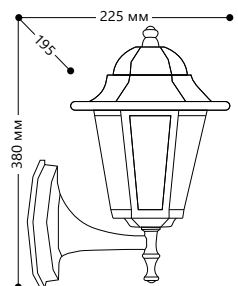

БЫТОВОЕ ОСВЕЩЕНИЕ | Садово-парковые светильники

SHOP220

«КЛАССИКА» 6 граней, большие

Материал корпуса - алюминий.

Материал рассеивателя - стекло.

НАПРЯЖЕНИЕ
230/50Hz

СТЕПЕНЬ
ЗАЩИТЫ IP44

МОЩНОСТЬ
MAX 100W

ПАТРОН
E27

1- КЛАСС
ЗАЩИТЫ

ЧЕРНОЕ
ЗОЛОТО

БЕЛЫЙ

ЧЕРНЫЙ

6201

Артикул		
черный 11064	белый 11063	ч.золото 11135

6202