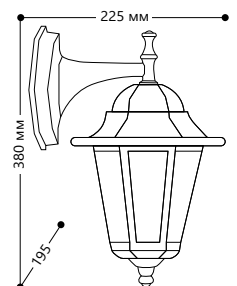

## «КЛАССИКА» 6 граней, большие

Материал корпуса - алюминий.  
Материал рассеивателя - стекло.

НАПРЯЖЕНИЕ  
230/50Hz

СТЕПЕНЬ  
ЗАЩИТЫ IP44

МОЩНОСТЬ  
MAX 100W

ПАТРОН  
E27

1 - КЛАСС  
ЗАЩИТЫ

ЧЕРНОЕ  
ЗОЛОТО

БЕЛЫЙ

ЧЕРНЫЙ

6201

Артикул		
черный 11064	белый 11063	ч.золото 11135

6202

Артикул		
черный 11066	белый 11065	ч.золото 11137

6203

Артикул		
черный 11068	белый 11067	ч.золото 11139