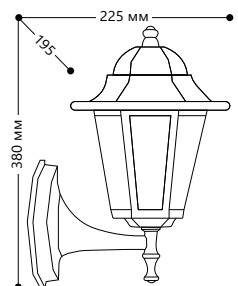

БЫТОВОЕ ОСВЕЩЕНИЕ | Садово-парковые светильники

SHOP220

«КЛАССИКА» 6 граней, большие

Материал корпуса - алюминий.
Материал рассеивателя - стекло.

НАПРЯЖЕНИЕ
230/50Hz

СТЕПЕНЬ
ЗАЩИТЫ IP44

МОЩНОСТЬ
MAX 100W

ПАТРОН
E27

1 - КЛАСС
ЗАЩИТЫ

ЧЕРНОЕ
ЗОЛОТО

БЕЛЫЙ

ЧЕРНЫЙ

6201

Артикул		
черный 11064	белый 11063	ч.золото 11135

6202