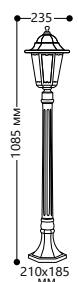

## «КЛАССИКА» 6 граней, большие

Материал корпуса - алюминий.  
Материал рассеивателя - стекло.

НАПРЯЖЕНИЕ  
230/50Hz

СТЕПЕНЬ  
ЗАЩИТЫ IP44

МОЩНОСТЬ  
MAX 100W

ПАТРОН  
E27

1 - КЛАСС  
ЗАЩИТЫ

ЧЕРНОЕ  
ЗОЛОТО

БЕЛЫЙ

ЧЕРНЫЙ

6201

Артикул		
черный 11064	белый 11063	ч.золото 11135

6202

Артикул		
черный 11066	белый 11065	ч.золото 11137

6203

Артикул		
черный 11068	белый 11067	ч.золото 11139

6204

Артикул		
черный 11070	белый 11069	ч.золото 11141

6206

Артикул	
черный 11539	белый 11540

6205

Артикул		
черный 11072	белый 11071	ч.золото 11143

6210

Артикул		
черный 11076	белый 11075	ч.золото 11192

6211

Артикул		
черный 11205	белый 11204	ч.золото 11206

6214

Артикул		
черный 11078	белый 11077	ч.золото 11207

6215

Артикул		
черный 11080	белый 11079	ч.золото 11208