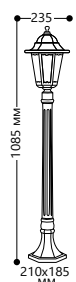

БЫТОВОЕ ОСВЕЩЕНИЕ | Садово-парковые светильники

SHOP220

«КЛАССИКА» 6 граней, большие

Материал корпуса - алюминий.

Материал рассеивателя - стекло.

НАПРЯЖЕНИЕ
230/50Hz

СТЕПЕНЬ
ЗАЩИТЫ IP44

МОЩНОСТЬ
MAX 100W

ПАТРОН
E27

1- КЛАСС
ЗАЩИТЫ

ЧЕРНОЕ
ЗОЛОТО

БЕЛЫЙ

ЧЕРНЫЙ

6201

Артикул		
черный 11064	белый 11063	ч.золото 11135

6202

Артикул		
черный 11066	белый 11065	ч.золото 11137

6203

Артикул		
черный 11068	белый 11067	ч.золото 11139

6204

Артикул		
черный 11070	белый 11069	ч.золото 11141

6206

Артикул	
черный 11539	белый 11540

6205

Артикул		
черный 11072	белый 11071	ч.золото 11143

6210

Артикул		
черный 11076	белый 11075	ч.золото 11192

6211

Артикул		
черный 11205	белый 11204	ч.золото 11206

6214

Артикул		
черный 11078	белый 11077	ч.золото 11207