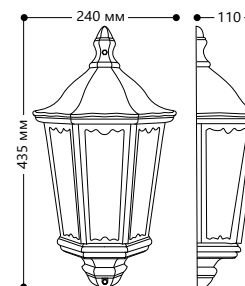

Артикул	
черный 11539	белый 11540

6205