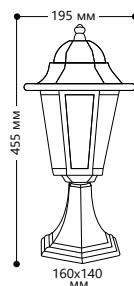

Артикул		
черный 11070	белый 11069	ч.золото 11141

6206