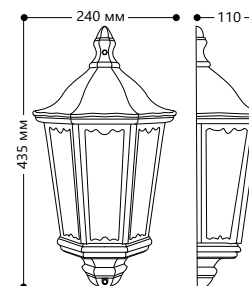

Артикул	
черный 11539	белый 11540

6205