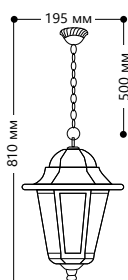

БЫТОВОЕ ОСВЕЩЕНИЕ | Садово-парковые светильники

«КЛАССИКА» 6 граней, большие

Материал корпуса - алюминий.
Материал рассеивателя - стекло.

SHOP220

НАПРЯЖЕНИЕ
230/50Hz

СТЕПЕНЬ
ЗАЩИТЫ IP44

МОЩНОСТЬ
MAX 100W

ПАТРОН
E27

1- КЛАСС
ЗАЩИТЫ

ЧЕРНОЕ
ЗОЛОТО

БЕЛЫЙ

ЧЕРНЫЙ

6201

Артикул		
черный 11064	белый 11063	ч.золото 11135

6202

Артикул		
черный 11066	белый 11065	ч.золото 11137

6203

Артикул		
черный 11068	белый 11067	ч.золото 11139

6204

Артикул		
черный 11070	белый 11069	ч.золото 11141

6206

Артикул	
черный 11539	белый 11540

6205

Артикул		
черный 11072	белый 11071	ч.золото 11143

6210

Артикул		
черный 11076	белый 11075	ч.золото 11192

6211

Артикул		
черный 11205	белый 11204	ч.золото 11206

6214

Артикул		
черный 11078	белый 11077	ч.золото 11207

6215

Артикул		
черный 11080	белый 11079	ч.золото 11208