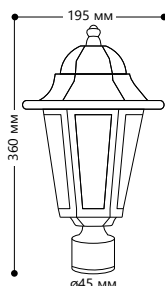

Артикул		
черный 11068	белый 11067	ч.золото 11139

6204