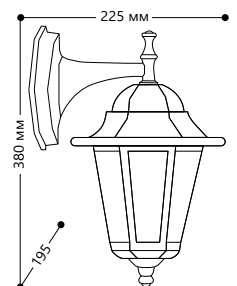

Артикул		
черный 11066	белый 11065	ч.золото 11137

6203