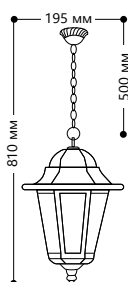

## «КЛАССИКА» 6 граней, большие

Материал корпуса - алюминий.  
Материал рассеивателя - стекло.

НАПРЯЖЕНИЕ  
230/50Hz

СТЕПЕНЬ  
ЗАЩИТЫ IP44

МОЩНОСТЬ  
MAX 100W

ПАТРОН  
E27

1 - КЛАСС  
ЗАЩИТЫ

ЧЕРНОЕ  
ЗОЛОТО

БЕЛЫЙ

ЧЕРНЫЙ

6201

Артикул		
черный 11064	белый 11063	ч.золото 11135

6202

Артикул		
черный 11066	белый 11065	ч.золото 11137

6203

Артикул		
черный 11068	белый 11067	ч.золото 11139

6204

Артикул		
черный 11070	белый 11069	ч.золото 11141

6206

Артикул	
черный 11539	белый 11540

6205

Артикул		
черный 11072	белый 11071	ч.золото 11143

6210

Артикул		
черный 11076	белый 11075	ч.золото 11192