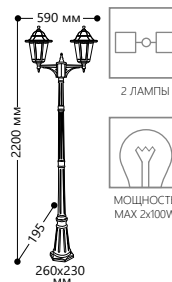

Артикул		
черный 11205	белый 11204	ч.золото 11206

6214

Артикул		
черный 11078	белый 11077	ч.золото 11207

6215