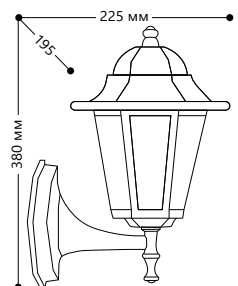

БЫТОВОЕ ОСВЕЩЕНИЕ | Садово-парковые светильники

«КЛАССИКА» 6 граней, большие

Материал корпуса - алюминий.
Материал рассеивателя - стекло.

SHOP220

НАПРЯЖЕНИЕ
230/50Hz

СТЕПЕНЬ
ЗАЩИТЫ IP44

МОЩНОСТЬ
MAX 100W

ПАТРОН
E27

1- КЛАСС
ЗАЩИТЫ

ЧЕРНОЕ
ЗОЛОТО

БЕЛЫЙ

ЧЕРНЫЙ

6201

Артикул		
черный 11064	белый 11063	ч.золото 11135

6202

Артикул		
черный 11066	белый 11065	ч.золото 11137