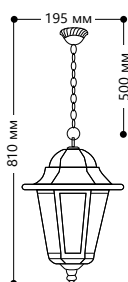

Артикул		
черный 11072	белый 11071	ч.золото 11143

6210