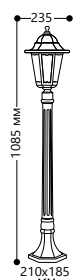

БЫТОВОЕ ОСВЕЩЕНИЕ | Садово-парковые светильники

«КЛАССИКА» 6 граней, большие

Материал корпуса - алюминий.
Материал рассеивателя - стекло.

SHOP220

НАПРЯЖЕНИЕ
230/50Hz

СТЕПЕНЬ
ЗАЩИТЫ IP44

МОЩНОСТЬ
MAX 100W

ПАТРОН
E27

1- КЛАСС
ЗАЩИТЫ

ЧЕРНОЕ
ЗОЛОТО

БЕЛЫЙ

ЧЕРНЫЙ

6201

Артикул		
черный 11064	белый 11063	ч.золото 11135

6202

Артикул		
черный 11066	белый 11065	ч.золото 11137

6203

Артикул		
черный 11068	белый 11067	ч.золото 11139

6204

Артикул		
черный 11070	белый 11069	ч.золото 11141

6206

Артикул	
черный 11539	белый 11540

6205

Артикул		
черный 11072	белый 11071	ч.золото 11143

6210

Артикул		
черный 11076	белый 11075	ч.золото 11192

6211

Артикул		
черный 11205	белый 11204	ч.золото 11206

6214

Артикул		
черный 11078	белый 11077	ч.золото 11207

6215

Артикул		
черный 11080	белый 11079	ч.золото 11208