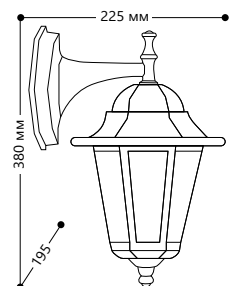

БЫТОВОЕ ОСВЕЩЕНИЕ | Садово-парковые светильники

«КЛАССИКА» 6 граней, большие

Материал корпуса - алюминий.
Материал рассеивателя - стекло.

SHOP220

НАПРЯЖЕНИЕ
230/50Hz

СТЕПЕНЬ
ЗАЩИТЫ IP44

МОЩНОСТЬ
MAX 100W

ПАТРОН
E27

1- КЛАСС
ЗАЩИТЫ

ЧЕРНОЕ
ЗОЛОТО

БЕЛЫЙ

ЧЕРНЫЙ

6201

Артикул		
черный 11064	белый 11063	ч.золото 11135

6202

Артикул		
черный 11066	белый 11065	ч.золото 11137