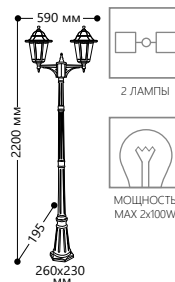

Артикул		
черный 11205	белый 11204	ч.золото 11206

6214

Артикул		
черный 11078	белый 11077	ч.золото 11207

6215