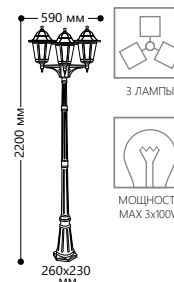

Артикул		
черный 11080	белый 11079	ч.золото 11208