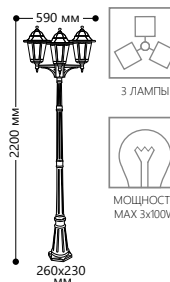

Артикул		
черный 11080	белый 11079	ч.золото 11208