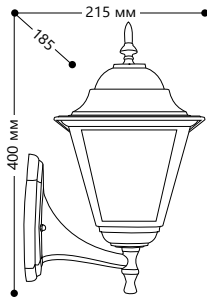

БЫТОВОЕ ОСВЕЩЕНИЕ | Садово-парковые светильники

SHOP220

«КЛАССИКА» 4 грани, большие

Материал корпуса - алюминий.

Материал рассеивателя - стекло.

НАПРЯЖЕНИЕ
230/50Hz

СТЕПЕНЬ
ЗАЩИТЫ IP44

МОЩНОСТЬ
MAX 100W

ПАТРОН
E27

1- КЛАСС
ЗАЩИТЫ

БЕЛЫЙ

ЧЕРНЫЙ

4201

Артикул

черный 11024

белый 11023