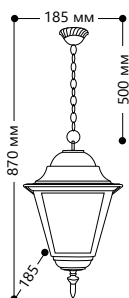

БЫТОВОЕ ОСВЕЩЕНИЕ | Садово-парковые светильники

SHOP220

«КЛАССИКА» 4 грани, большие

Материал корпуса - алюминий.

Материал рассеивателя - стекло.

НАПРЯЖЕНИЕ
230/50Hz

СТЕПЕНЬ
ЗАЩИТЫ IP44

МОЩНОСТЬ
MAX 100W

4204

Артикул

черный
11030

белый
11029

4205

Артикул

черный
11032

белый
11031

4210

Артикул

черный
11034

белый
11033