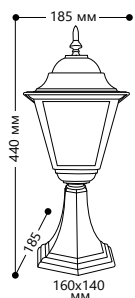

Артикул

черный
11030

белый
11029

4205