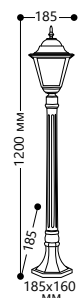

БЫТОВОЕ ОСВЕЩЕНИЕ | Садово-парковые светильники

SHOP220

«КЛАССИКА» 4 грани, большие

Материал корпуса - алюминий.

Материал рассеивателя - стекло.

НАПРЯЖЕНИЕ
230/50Hz

СТЕПЕНЬ
ЗАЩИТЫ IP44

МОЩНОСТЬ
MAX 100W

ПАТРОН
E27

1- КЛАСС
ЗАЩИТЫ

БЕЛЫЙ

ЧЕРНЫЙ

4201

Артикул

черный 11024

белый 11023

4204

Артикул

черный
11030

белый
11029

4205

Артикул

черный
11032

белый
11031

4210

Артикул

черный
11034

белый
11033