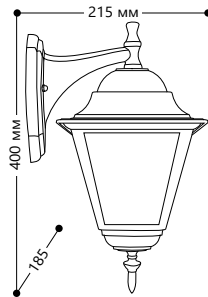

Артикул

черный 11026

белый 11025

4203