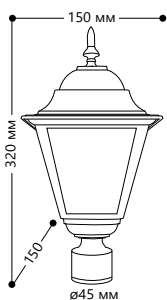

БЫТОВОЕ ОСВЕЩЕНИЕ | Садово-парковые светильники

«КЛАССИКА» 4 грани, малые

Материал корпуса - алюминий.
Материал рассеивателя - стекло.

НАПРЯЖЕНИЕ
230/50Hz

СТЕПЕНЬ
ЗАЩИТЫ IP44

МОЩНОСТЬ
MAX 60W

ПАТРОН
E27

1 - КЛАСС
ЗАЩИТЫ

БЕЛЫЙ

ЧЕРНЫЙ

4101

Артикул	
черный 11014	белый 11013

4102

Артикул	
черный 11016	белый 11015

4103

Артикул	
черный 11018	белый 11017