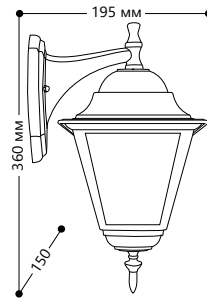

БЫТОВОЕ ОСВЕЩЕНИЕ | Садово-парковые светильники

«КЛАССИКА» 4 грани, малые

Материал корпуса - алюминий.
Материал рассеивателя - стекло.

НАПРЯЖЕНИЕ
230/50Hz

СТЕПЕНЬ
ЗАЩИТЫ IP44

МОЩНОСТЬ
MAX 60W

ПАТРОН
E27

1 - КЛАСС
ЗАЩИТЫ

БЕЛЫЙ

ЧЕРНЫЙ

4101

Артикул	
черный 11014	белый 11013

4102

Артикул	
черный 11016	белый 11015

4103

Артикул	
черный 11018	белый 11017