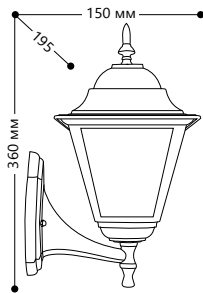

БЫТОВОЕ ОСВЕЩЕНИЕ | Садово-парковые светильники

«КЛАССИКА» 4 грани, малые

Материал корпуса - алюминий.
Материал рассеивателя - стекло.

НАПРЯЖЕНИЕ
230/50Hz

СТЕПЕНЬ
ЗАЩИТЫ IP44

МОЩНОСТЬ
MAX 60W

ПАТРОН
E27

1 - КЛАСС
ЗАЩИТЫ

БЕЛЫЙ

ЧЕРНЫЙ

4101

Артикул	
черный 11014	белый 11013