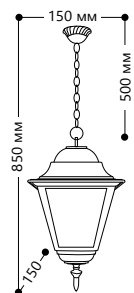

4105

Артикул	
черный 11022	белый 11021