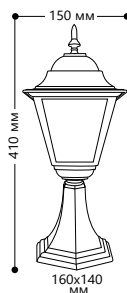

4104

Артикул	
черный 11020	белый 11019