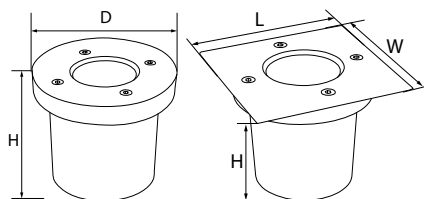

**УЛИЧНОЕ ОСВЕЩЕНИЕ** | Тротуарные светодиодные светильники

**3732 / 3733**

Материал корпуса - пластик, сталь.  
Материал рассеивателя - стекло.  
Лампа в комплекте.

Артикул	Модель	Лампа	Патрон	Мощность лампы (в комплекте)	Цветовая температура, К	Размеры, мм	Встраиваемый размер	Кол-во штук в коробе
11856	3732	MR16	G5.3	7W	4000	Ø95 x 85	Ø70	20
11857	3733	MR16	G5.3	7W	4000	110 x 110 x 90	Ø70	20

**SP2704 / SP2705 / SP2706**

Материал корпуса - сталь.  
Материал рассеивателя - стекло.

Артикул	Модель	Мощность, W	Кол-во светодиодов	Световой поток, Lm	Цвет свечения	Диаметр x высота DxH, мм	Кол-во штук в коробе
32125	SP2704	3	3	300	2700K	85 x 200	20
32126				300	6500K		
32127				-	RGB		
32230				-	зеленый		
32128	SP2705	6	6	420	2700K	105 x 300	20
32129				420	6500K		
32130				-	RGB		
32231				-	зеленый		
32131	SP2706	12	12	840	2700K	160 x 450	12
32132				840	6500K		
32133				-	RGB		
32232				-	зеленый		