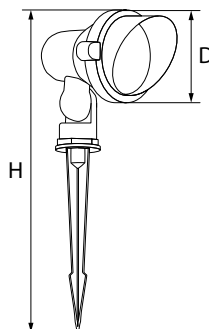

**УЛИЧНОЕ ОСВЕЩЕНИЕ** | Тротуарные светодиодные светильники

**3732 / 3733**

Материал корпуса - пластик, сталь.  
Материал рассеивателя - стекло.  
Лампа в комплекте.

Артикул	Модель	Лампа	Патрон	Мощность лампы (в комплекте)	Цветовая температура, К	Размеры, мм	Встраиваемый размер	Кол-во штук в коробе
11856	3732	MR16	G5.3	7W	4000	Ø95 x 85	Ø70	20
11857	3733	MR16	G5.3	7W	4000	110 x 110 x 90	Ø70	20

**SP2704 / SP2705 / SP2706**

Материал корпуса - сталь.  
Материал рассеивателя - стекло.

Артикул	Модель	Мощность, W	Кол-во светодиодов	Световой поток, Lm	Цвет свечения	Диаметр x высота DxH, мм	Кол-во штук в коробе
32125	SP2704	3	3	300	2700K	85 x 200	20
32126				300	6500K		
32127				-	RGB		
32230				-	зеленый		
32128	SP2705	6	6	420	2700K	105 x 300	20
32129				420	6500K		
32130				-	RGB		
32231				-	зеленый		
32131	SP2706	12	12	840	2700K	160 x 450	12
32132				840	6500K		
32133				-	RGB		
32232				-	зеленый		