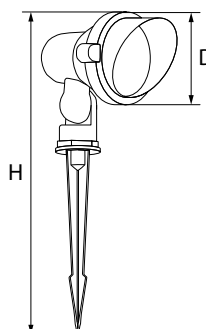

УЛИЧНОЕ ОСВЕЩЕНИЕ | Тротуарные светодиодные светильники

3732 / 3733

Материал корпуса - пластик, сталь.
Материал рассеивателя - стекло.
Лампа в комплекте.

Артикул	Модель	Лампа	Патрон	Мощность лампы (в комплекте)	Цветовая температура, К	Размеры, мм	Встраиваемый размер	Кол-во штук в коробе
11856	3732	MR16	G5.3	7W	4000	Ø95 x 85	Ø70	20
11857	3733	MR16	G5.3	7W	4000	110 x 110 x 90	Ø70	20

SP2704 / SP2705 / SP2706

Материал корпуса - сталь.
Материал рассеивателя - стекло.

Артикул	Модель	Мощность, W	Кол-во светодиодов	Световой поток, Lm	Цвет свечения	Диаметр x высота DxH, мм	Кол-во штук в коробе
32125	SP2704	3	3	300	2700K	85 x 200	20
32126				300	6500K		
32127				-	RGB		
32230				-	зеленый		
32128	SP2705	6	6	420	2700K	105 x 300	20
32129				420	6500K		
32130				-	RGB		
32231				-	зеленый		
32131	SP2706	12	12	840	2700K	160 x 450	12
32132				840	6500K		
32133				-	RGB		
32232				-	зеленый		