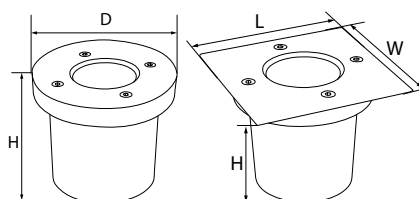

УЛИЧНОЕ ОСВЕЩЕНИЕ | Тротуарные светодиодные светильники

3732 / 3733

Материал корпуса - пластик, сталь.
Материал рассеивателя - стекло.
Лампа в комплекте.

Артикул	Модель	Лампа	Патрон	Мощность лампы (в комплекте)	Цветовая температура, К	Размеры, мм	Встраиваемый размер	Кол-во штук в коробе
11856	3732	MR16	G5.3	7W	4000	Ø95 x 85	Ø70	20
11857	3733	MR16	G5.3	7W	4000	110 x 110 x 90	Ø70	20

SP2704 / SP2705 / SP2706

Материал корпуса - сталь.
Материал рассеивателя - стекло.

Артикул	Модель	Мощность, W	Кол-во светодиодов	Световой поток, Lm	Цвет свечения	Диаметр x высота DxH, мм	Кол-во штук в коробе
32125	SP2704	3	3	300	2700K	85 x 200	20
32126				300	6500K		
32127				-	RGB		
32230				-	зеленый		
32128	SP2705	6	6	420	2700K	105 x 300	20
32129				420	6500K		
32130				-	RGB		
32231				-	зеленый		
32131	SP2706	12	12	840	2700K	160 x 450	12
32132				840	6500K		
32133				-	RGB		
32232				-	зеленый		