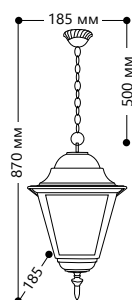

4205

Артикул	
черный 11032	белый 11031