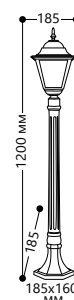

БЫТОВОЕ ОСВЕЩЕНИЕ | Садово-парковые светильники

«КЛАССИКА» 4 грани, большие

Материал корпуса - алюминий.
Материал рассеивателя - стекло.

НАПРЯЖЕНИЕ
230/50Hz

СТЕПЕНЬ
ЗАЩИТЫ IP44

МОЩНОСТЬ
MAX 100W

ПАТРОН
E27

1 - КЛАСС
ЗАЩИТЫ

БЕЛЫЙ

ЧЕРНЫЙ

4201

Артикул	
черный 11024	белый 11023

4202

Артикул	
черный 11026	белый 11025

4203

Артикул	
черный 11028	белый 11027

4204

Артикул	
черный 11030	белый 11029

4205

Артикул	
черный 11032	белый 11031

4210

Артикул	
черный 11034	белый 11033