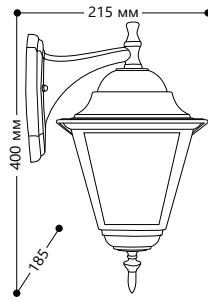

БЫТОВОЕ ОСВЕЩЕНИЕ | Садово-парковые светильники

«КЛАССИКА» 4 грани, большие

Материал корпуса - алюминий.
Материал рассеивателя - стекло.

НАПРЯЖЕНИЕ
230/50Hz

СТЕПЕНЬ
ЗАЩИТЫ IP44

МОЩНОСТЬ
MAX 100W

ПАТРОН
E27

1 - КЛАСС
ЗАЩИТЫ

БЕЛЫЙ

ЧЕРНЫЙ

4201

Артикул	
черный 11024	белый 11023

4202

Артикул	
черный 11026	белый 11025

4203

Артикул	
черный 11028	белый 11027