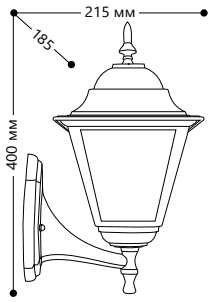

БЫТОВОЕ ОСВЕЩЕНИЕ | Садово-парковые светильники

«КЛАССИКА» 4 грани, большие

Материал корпуса - алюминий.
Материал рассеивателя - стекло.

НАПРЯЖЕНИЕ
230/50Hz

СТЕПЕНЬ
ЗАЩИТЫ IP44

МОЩНОСТЬ
MAX 100W

ПАТРОН
E27

1 - КЛАСС
ЗАЩИТЫ

БЕЛЫЙ

ЧЕРНЫЙ

4201

Артикул	
черный 11024	белый 11023