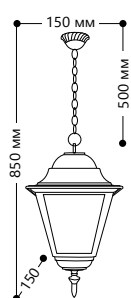

БЫТОВОЕ ОСВЕЩЕНИЕ | Садово-парковые светильники

«КЛАССИКА» 4 грани, малые

Материал корпуса - алюминий.
Материал рассеивателя - стекло.

[Перейти к продукции](#)

НАПРЯЖЕНИЕ
230/50Hz

СТЕПЕНЬ
ЗАЩИТЫ IP44

МОЩНОСТЬ
МАХ 60W

ПАТРОН
E27

1- КЛАСС
ЗАЩИТЫ

БЕЛЫЙ

ЧЕРНЫЙ

4101

| | |
|--------------|-------------|
| Артикул | |
| черный 11014 | белый 11013 |

4102

| | |
|--------------|-------------|
| Артикул | |
| черный 11016 | белый 11015 |

4103

| | |
|--------------|-------------|
| Артикул | |
| черный 11018 | белый 11017 |

4104

| | |
|--------------|-------------|
| Артикул | |
| черный 11020 | белый 11019 |

4105

| | |
|--------------|-------------|
| Артикул | |
| черный 11022 | белый 11021 |