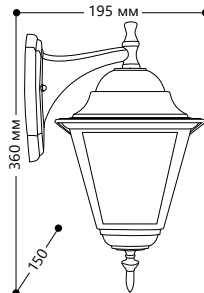

БЫТОВОЕ ОСВЕЩЕНИЕ | Садово-парковые светильники

«КЛАССИКА» 4 грани, малые

Материал корпуса - алюминий.
Материал рассеивателя - стекло.

[Перейти к продукции](#)

НАПРЯЖЕНИЕ
230/50Hz

СТЕПЕНЬ
ЗАЩИТЫ IP44

МОЩНОСТЬ
МАХ 60W

ПАТРОН
E27

1- КЛАСС
ЗАЩИТЫ

БЕЛЫЙ

ЧЕРНЫЙ

4101

| | |
|--------------|-------------|
| Артикул | |
| черный 11014 | белый 11013 |

4102

| | |
|--------------|-------------|
| Артикул | |
| черный 11016 | белый 11015 |