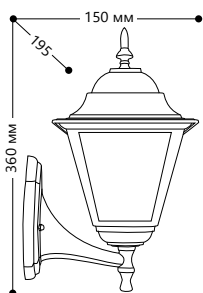

БЫТОВОЕ ОСВЕЩЕНИЕ | Садово-парковые светильники

«КЛАССИКА» 4 грани, малые

Материал корпуса - алюминий.
Материал рассеивателя - стекло.

[Перейти к продукции](#)

НАПРЯЖЕНИЕ
230/50Hz

СТЕПЕНЬ
ЗАЩИТЫ IP44

МОЩНОСТЬ
МАХ 60W

ПАТРОН
E27

1- КЛАСС
ЗАЩИТЫ

БЕЛЫЙ

ЧЕРНЫЙ

4101

| | |
|--------------|-------------|
| Артикул | |
| черный 11014 | белый 11013 |

4102

| | |
|--------------|-------------|
| Артикул | |
| черный 11016 | белый 11015 |