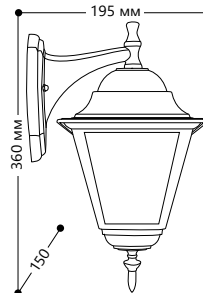

Артикул	
черный 11016	белый 11015

4103