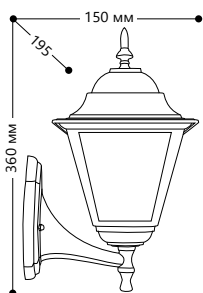

БЫТОВОЕ ОСВЕЩЕНИЕ | Садово-парковые светильники

SHOP220

«КЛАССИКА» 4 грани, малые

Материал корпуса - алюминий.
Материал рассеивателя - стекло.

НАПРЯЖЕНИЕ
230/50Hz

СТЕПЕНЬ
ЗАЩИТЫ IP44

МОЩНОСТЬ
МАХ 60W

ПАТРОН
E27

1- КЛАСС
ЗАЩИТЫ

БЕЛЫЙ

ЧЕРНЫЙ

4101

Артикул	
черный 11014	белый 11013

4102