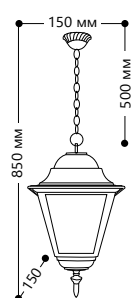

Артикул	
черный 11022	белый 11021