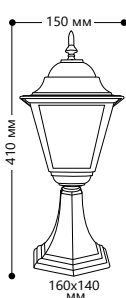

Артикул	
черный 11020	белый 11019

4105