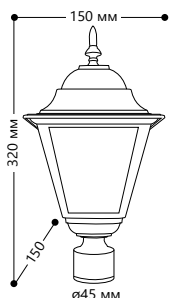

Артикул	
черный 11018	белый 11017

4104