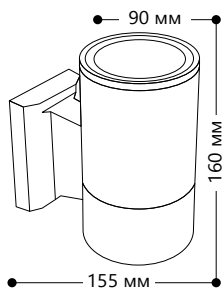

БЫТОВОЕ ОСВЕЩЕНИЕ | Садово-парковые светильники

«ТЕХНО»

Материал корпуса - алюминий.
Материал рассеивателя - стекло.

НАПРЯЖЕНИЕ
230/50Hz

СТЕПЕНЬ
ЗАЩИТЫ IP54

ПАТРОН
E27

МОЩНОСТЬ
MAX 60W

1 - КЛАСС
ЗАЩИТЫ

БЕЛЫЙ

ЧЕРНЫЙ

DH0701