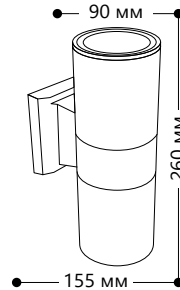

DH0702

Артикул	
черный 06296	серый 06297

Артикул	
черный 06294	серый 06295