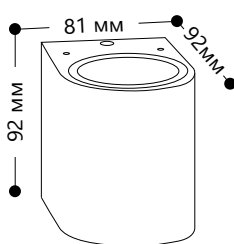

**DH015**

СТЕПЕНЬ  
ЗАЩИТЫ IP44

ПАТРОН  
GU10

ПАТРОН  
GU10

МОЩНОСТЬ  
MAX 35W

ПАТРОН  
GU10

МОЩНОСТЬ  
MAX 35W

Артикул	
черный 11881	серый 11882