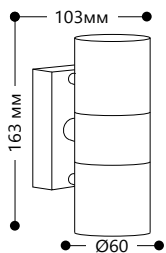

БЫТОВОЕ ОСВЕЩЕНИЕ | Садово-парковые светильники

«ТЕХНО»

Материал корпуса - алюминий.
Материал рассеивателя - стекло.

НАПРЯЖЕНИЕ
230/50Hz

СТЕПЕНЬ
ЗАЩИТЫ IP54

ПАТРОН
E27

МОЩНОСТЬ
MAX 60W

1 - КЛАСС
ЗАЩИТЫ

БЕЛЫЙ

ЧЕРНЫЙ

DH0701

DH0702

Артикул	
черный 06296	серый 06297

Артикул	
черный 06294	серый 06295

DH0704

DH014

DH015

СТЕПЕНЬ
ЗАЩИТЫ IP44

ПАТРОН
GU10

ПАТРОН
GU10

МОЩНОСТЬ
MAX 35W

ПАТРОН
GU10

МОЩНОСТЬ
MAX 35W

Артикул	
черный 11881	серый 11882

Артикул	
черный 11866	серый 11867

Артикул	
черный 11883	серый 11884