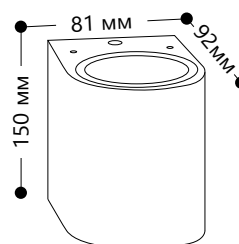

**DH015**

СТЕПЕНЬ  
ЗАЩИТЫ IP44

ПАТРОН  
GU10

ПАТРОН  
GU10

МОЩНОСТЬ  
MAX 35W

ПАТРОН  
GU10

МОЩНОСТЬ  
MAX 35W

Артикул	
черный 11881	серый 11882