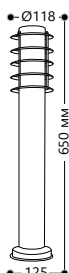

БЫТОВОЕ ОСВЕЩЕНИЕ | Садово-парковые светильники

«ТЕХНО»

Материал корпуса - нержавеющая сталь.

Материал рассеивателя - пластик РС.

НАПРЯЖЕНИЕ
230/50Hz

СТЕПЕНЬ
ЗАЩИТЫ IP44

МОЩНОСТЬ
18W*

ПАТРОН
E27

1 - КЛАСС
ЗАЩИТЫ

СЕРЕБРО

DH021

DH021-B

DH022-450

DH022-650

DH022-1100

Артикул
11805

Артикул
11807

Артикул
11809

Артикул
11810

Артикул
11808

DH026-B

DH027-450

DH027-650

DH027-1100

Артикул
11813

Артикул
11815

Артикул
11816

Артикул
11814