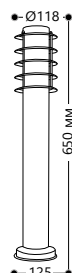

БЫТОВОЕ ОСВЕЩЕНИЕ | Садово-парковые светильники

«ТЕХНО»

Материал корпуса - нержавеющая сталь.
Материал рассеивателя - пластик РС.

НАПРЯЖЕНИЕ
230/50Hz

СТЕПЕНЬ
ЗАЩИТЫ IP44

МОЩНОСТЬ
18W*

ПАТРОН
E27

1 - КЛАСС
ЗАЩИТЫ

Артикул
11809

Артикул
11810

Артикул
11808

DH026-B

DH027-450

DH027-650

DH027-1100

Артикул
11813

Артикул
11815

Артикул
11816

Артикул
11814