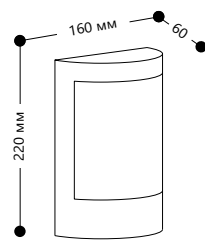

Артикул
11863

DH020

СТЕПЕНЬ ЗАЩИТЫ IP44 МОЩНОСТЬ 20W* ПАТРОН GX53

Артикул
11862

DH017

СТЕПЕНЬ ЗАЩИТЫ IP54 ПАТРОН E27 МОЩНОСТЬ МАХ 60W

Артикул
11879

DH018

СТЕПЕНЬ ЗАЩИТЫ IP54 ПАТРОН E27 МОЩНОСТЬ МАХ 60W

Артикул
11880

«ТЕХНО»

Материал корпуса - нержавеющая сталь.
Материал рассеивателя - пластик РС.

НАПРЯЖЕНИЕ
230/50Hz

СТЕПЕНЬ ЗАЩИТЫ IP44

МОЩНОСТЬ 18W*

ПАТРОН E27