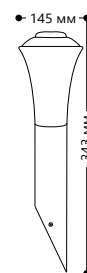

СТЕПЕНЬ ЗАЩИТЫ IP54 ПАТРОН E27 МОЩНОСТЬ МАХ 60W

Артикул
11880

«ТЕХНО»

Материал корпуса - нержавеющая сталь.
Материал рассеивателя - пластик РС.

НАПРЯЖЕНИЕ
230/50Hz

СТЕПЕНЬ ЗАЩИТЫ IP44

МОЩНОСТЬ 18W*

ПАТРОН E27

1- КЛАСС ЗАЩИТЫ

СЕРЕБРО

DH0501

Артикул
06179

DH0511

Артикул
06184

DH0522

Артикул
06189