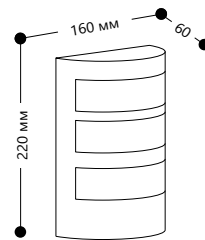

Артикул
11863

DH020

СТЕПЕНЬ ЗАЩИТЫ IP44 МОЩНОСТЬ 20W* ПАТРОН GX53

Артикул
11862

DH017

СТЕПЕНЬ ЗАЩИТЫ IP54 ПАТРОН E27 МОЩНОСТЬ МАХ 60W

Артикул
11879

DH018

СТЕПЕНЬ ЗАЩИТЫ IP54 ПАТРОН E27 МОЩНОСТЬ МАХ 60W

Артикул
11880

«ТЕХНО»

Материал корпуса - нержавеющая сталь.
Материал рассеивателя - пластик РС.

НАПРЯЖЕНИЕ
230/50Hz

СТЕПЕНЬ ЗАЩИТЫ IP44

МОЩНОСТЬ 18W*

ПАТРОН E27