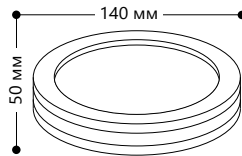

DH020

СТЕПЕНЬ ЗАЩИТЫ IP44   МОЩНОСТЬ 20W*   ПАТРОН GX53

Артикул
11862