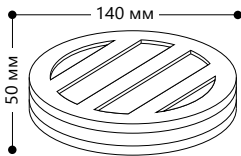

БЫТОВОЕ ОСВЕЩЕНИЕ | Садово-парковые светильники

«ТЕХНО»

Материал корпуса - нержавеющая сталь.
Материал рассеивателя - пластик РС.

НАПРЯЖЕНИЕ
230/50Hz

1- КЛАСС
ЗАЩИТЫ

СЕРЫЙ

DH019

СТЕПЕНЬ ЗАЩИТЫ IP44 МОЩНОСТЬ 20W* ПАТРОН GX53

СТЕПЕНЬ ЗАЩИТЫ IP54 ПАТРОН E27 МОЩНОСТЬ МАХ 60W

Артикул
11880

«ТЕХНО»

Материал корпуса - нержавеющая сталь.
Материал рассеивателя - пластик РС.

НАПРЯЖЕНИЕ
230/50Hz

СТЕПЕНЬ ЗАЩИТЫ IP44

МОЩНОСТЬ 18W*

ПАТРОН E27