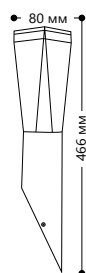

СТЕПЕНЬ ЗАЩИТЫ IP54 ПАТРОН E27 МОЩНОСТЬ МАХ 60W

Артикул
11880

«ТЕХНО»

Материал корпуса - нержавеющая сталь.
Материал рассеивателя - пластик РС.

НАПРЯЖЕНИЕ
230/50Hz

СТЕПЕНЬ ЗАЩИТЫ IP44

МОЩНОСТЬ 18W*

ПАТРОН E27

1- КЛАСС ЗАЩИТЫ

СЕРЕБРО

DH0501

Артикул
06179

DH0511

Артикул
06184

DH0522

Артикул
06189