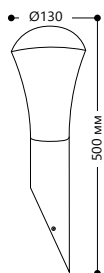

DH0501

Артикул
06179