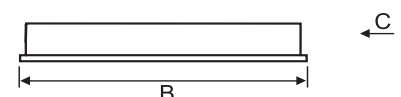

Масса нетто, кг	Количество штук в упаковке	Размеры упаковки, мм	Объем, куб. м	Вес брутто, кг
2,7	1	640x610x110	0,073	3,2

Кривая светораспределения - П

Тип кривой силы света - Д

КПД - 64%

Вид С

Установка

- Установка индивидуально в потолок типа Грильято и гипсокартон.