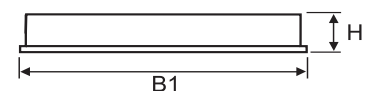

Масса нетто, кг	Количество штук в упаковке	Размеры упаковки, мм	Объем, куб. м	Вес брутто, кг
2,7	1	640x610x110	0,073	3,2

Кривая светораспределения - П

Тип кривой силы света - Д

КПД - 64%

Вид С

Установка

- Установка индивидуально в потолок типа Грильято и гипсокартон.