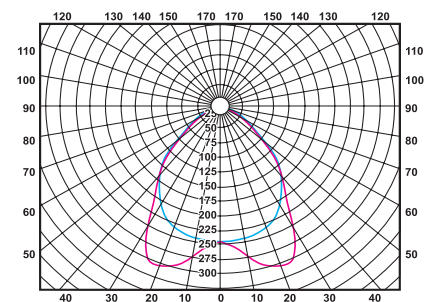

Масса нетто, кг	Количество штук в упаковке	Размеры упаковки, мм	Объем, куб. м	Вес брутто, кг
2,7	1	640x610x110	0,073	3,2

Кривая светораспределения - П

Тип кривой силы света - Д

КПД - 64%

Вид С

Установка

- Установка индивидуально в потолок типа Грильято и гипсокартон.