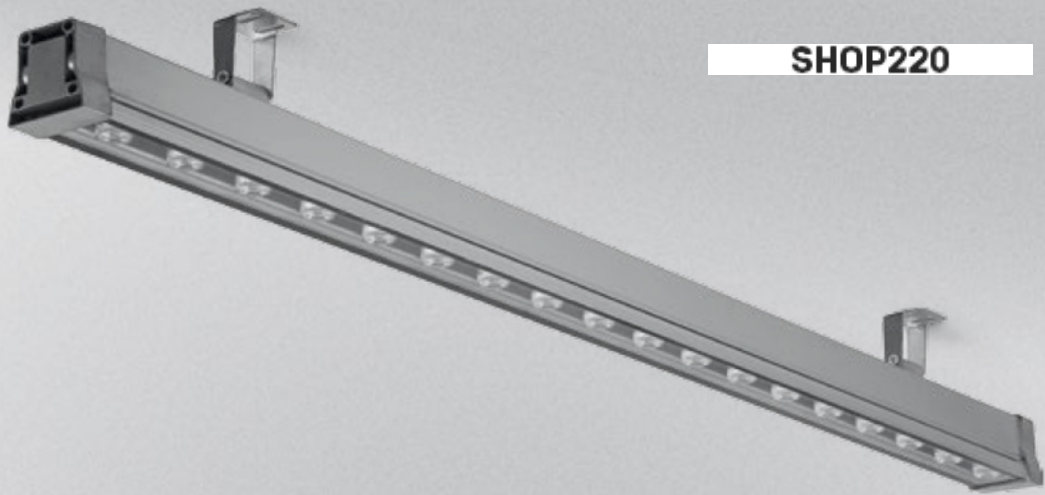

SHOP220

24°

LED

IP65

Ra >80

Кп <5%

85-265V  
50Hz

Температура  
эксплуатации  
-40..+40°C

### АРХИТЕКТУРНАЯ ПОДСВЕТКА

Материал: алюминий, стекло

Модель	LL-889				LL-890	
	Артикул	32155	32156	32200	32157	32158
Цвет	серебристый					
Мощность	18W			36W		
Количество LED	18			36		
Цвет свечения	2700K	RGB	4000K	2700K	RGB	4000K
Угол рассеивания	24°					
Монтаж	накладной					
Размеры ДхШхВ	1000x46x46mm			1000x65x85mm		