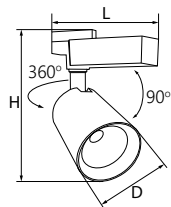

AL102

Материал корпуса - алюминий.
Материал рассеивателя - поликарбонат.
Драйвер внутри. Для однофазного шинопровода.

СТЕПЕНЬ ЗАЩИТЫ IP40

НАПРЯЖЕНИЕ 230/50Hz

0/+45

КП<5%

2 - КЛАСС ЗАЩИТЫ

СРОК СЛУЖБЫ 50 000 ЧАСОВ

ГАРАНТИЯ 2 ГОДА

Артикул	Модель	Мощность, W	Световой поток, Lm	Угол рассеивания	Цветовая температура, К	CRI	Цвет корпуса	Размеры D x L x H, мм	Кол-во штук в коробе		
29512	AL102	8	720	35°	4000	>80	белый	80 x 129 x 182	24		
29646							черный				
29513							12			1080	белый
29647		черный									
32515		60°	белый								
32516			черный