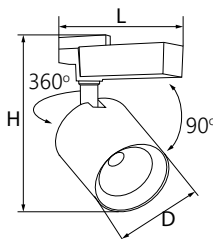

AL103

Материал корпуса - алюминий.
Материал рассеивателя - поликарбонат.
Драйвер внутри. Для однофазного шинопровода.

СТЕПЕНЬ ЗАЩИТЫ IP40

НАПРЯЖЕНИЕ 230/50Hz

0/+45

КП<5%

2 - КЛАСС ЗАЩИТЫ

СРОК СЛУЖБЫ 50 000 ЧАСОВ

ГАРАНТИЯ 2 ГОДА

Артикул	Модель	Мощность, W	Световой поток, Lm	Угол рассеивания	Цветовая температура, К	CRI	Цвет корпуса	Размеры D x L x H, мм	Кол-во штук в коробе			
29514	AL103	20	1800	35°	4000	>80	белый	86 x 126 x 178	24			
29648							черный					
32517							30			2400	2700	белый
32518												черный
29515		60°	4000		белый							
29649					черный							
32519					6400		белый					
32520							черный					
32521		4000	белый									
32522			черный