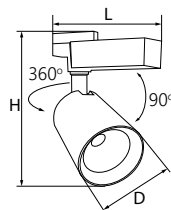

АКЦЕНТНОЕ ОСВЕЩЕНИЕ | Трековые светильники общего назначения

AL101

Материал корпуса - алюминий.
Материал рассеивателя - поликарбонат.
Драйвер внутри. Для однофазного шинопровода.

СТЕПЕНЬ ЗАЩИТЫ IP40

НАПРЯЖЕНИЕ 230/50Hz

0/+45

КП<5%

2 - КЛАСС ЗАЩИТЫ

СРОК СЛУЖБЫ 50 000 ЧАСОВ

ГАРАНТИЯ 2 ГОДА

Артикул	Модель	Мощность, W	Световой поток, Lm	Угол рассеивания	Цветовая температура, К	CRI	Цвет корпуса	Размеры D x L x H, мм	Кол-во штук в коробе
29510	AL101	8	720	35°	4000	>80	белый	76 x 95 x 145	40
29644							черный		
29511		12	1080				белый		
29645							черный