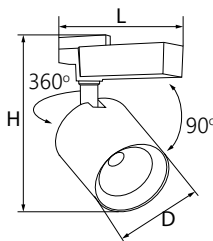

AL103

Материал корпуса - алюминий.
Материал рассеивателя - поликарбонат.
Драйвер внутри. Для однофазного шинопровода.

СТЕПЕНЬ ЗАЩИТЫ IP40

НАПРЯЖЕНИЕ 230/50Hz

0/+45

КП<5%

2 - КЛАСС ЗАЩИТЫ

СРОК СЛУЖБЫ 50 000 ЧАСОВ

ГАРАНТИЯ 2 ГОДА

Артикул	Модель	Мощность, W	Световой поток, Lm	Угол рассеивания	Цветовая температура, К	CRI	Цвет корпуса	Размеры D x L x H, мм	Кол-во штук в коробе			
29514	AL103	20	1800	35°	4000	>80	белый	86 x 126 x 178	24			
29648							черный					
32517							30			2400	2700	белый
32518												черный
29515		60°	4000		белый							
29649					черный							
32519					6400		белый					
32520							черный					
32521		4000	белый									
32522			черный