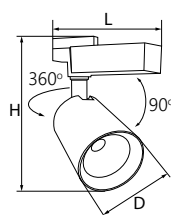

АКЦЕНТНОЕ ОСВЕЩЕНИЕ | Трековые светильники общего назначения

AL101

Материал корпуса - алюминий.
Материал рассеивателя - поликарбонат.
Драйвер внутри. Для однофазного шинопровода.

СТЕПЕНЬ ЗАЩИТЫ IP40

НАПРЯЖЕНИЕ 230/50Hz

0/+45

КП<5%

2 - КЛАСС ЗАЩИТЫ

СРОК СЛУЖБЫ 50 000 ЧАСОВ

ГАРАНТИЯ 2 ГОДА

Артикул	Модель	Мощность, W	Световой поток, Lm	Угол рассеивания	Цветовая температура, К	CRI	Цвет корпуса	Размеры D x L x H, мм	Кол-во штук в коробе
29510	AL101	8	720	35°	4000	>80	белый	76 x 95 x 145	40
29644							черный		
29511		12	1080				белый		
29645							черный