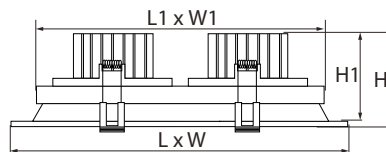

Материал корпуса - алюминий.
Материал рассеивателя - стекло.
Драйвер в комплекте.
Предназначены для акцентного освещения в жилых помещениях.