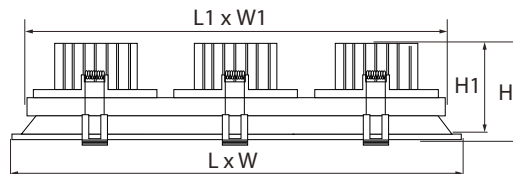

Материал корпуса - алюминий.
Материал рассеивателя - стекло.
Драйвер в комплекте.
Предназначены для акцентного освещения в жилых помещениях.