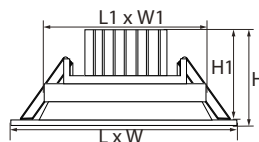

Материал корпуса - алюминий.
Материал рассеивателя - стекло.
Драйвер в комплекте.
Предназначены для акцентного освещения в жилых помещениях.