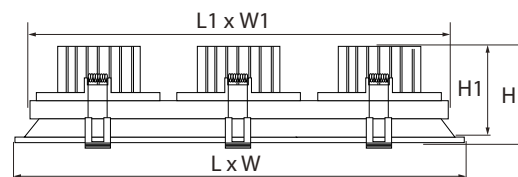

Материал корпуса - алюминий.
Материал рассеивателя - стекло.
Драйвер в комплекте.
Предназначены для акцентного освещения в жилых помещениях.