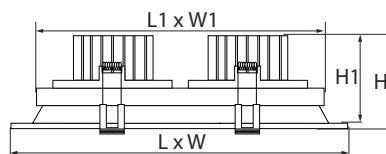

Материал корпуса - алюминий.
Материал рассеивателя - стекло.
Драйвер в комплекте.
Предназначены для акцентного освещения в жилых помещениях.