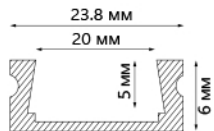

CAB263 накладной, широкий

Материал корпуса - алюминий.