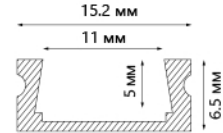

CAB251 встраиваемый

Материал корпуса - алюминий.

CAB252 встраиваемый, широкий

Материал корпуса - алюминий.

Артикул	Цвет корпуса	Длина, м	Комплектация	Кол-во штук в упаковке
10265	серебро	2	матовый экран, 2 заглушки*	80

Артикул	Цвет корпуса	Длина, м	Комплектация	Кол-во штук в упаковке
10293	серебро	2	матовый экран, 2 заглушки	100

CAB261 накладной, высокий

Материал корпуса - алюминий.

CAB262 накладной, низкий

Материал корпуса - алюминий.

Артикул	Цвет корпуса	Длина, м	Комплектация	Кол-во штук в упаковке
10266	серебро	2	матовый экран, 2 заглушки, 4 крепежа*	40

Артикул	Цвет корпуса	Длина, м	Комплектация	Кол-во штук в упаковке
10267	серебро	2	матовый экран, 2 заглушки, 4 крепежа*	60