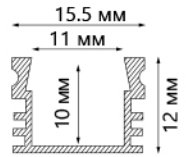

CAB251 встраиваемый

Материал корпуса - алюминий.

CAB252 встраиваемый, широкий

Материал корпуса - алюминий.

Артикул	Цвет корпуса	Длина, м	Комплектация	Кол-во штук в упаковке
10265	серебро	2	матовый экран, 2 заглушки*	80

Артикул	Цвет корпуса	Длина, м	Комплектация	Кол-во штук в упаковке
10293	серебро	2	матовый экран, 2 заглушки	100

CAB261 накладной, высокий

Материал корпуса - алюминий.

CAB262 накладной, низкий

Материал корпуса - алюминий.

Артикул	Цвет корпуса	Длина, м	Комплектация	Кол-во штук в упаковке
10266	серебро	2	матовый экран, 2 заглушки, 4 крепежа*	40

Артикул	Цвет корпуса	Длина, м	Комплектация	Кол-во штук в упаковке
10267	серебро	2	матовый экран, 2 заглушки, 4 крепежа*	60