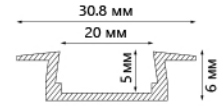

CAB251 встраиваемый

Материал корпуса - алюминий.

CAB252 встраиваемый, широкий

Материал корпуса - алюминий.

Артикул	Цвет корпуса	Длина, м	Комплектация	Кол-во штук в упаковке
10265	серебро	2	матовый экран, 2 заглушки*	80

Артикул	Цвет корпуса	Длина, м	Комплектация	Кол-во штук в упаковке
10293	серебро	2	матовый экран, 2 заглушки	100

CAB261 накладной, высокий

Материал корпуса - алюминий.

CAB262 накладной, низкий

Материал корпуса - алюминий.