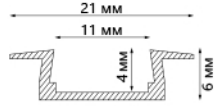

CAB251 встраиваемый

Материал корпуса - алюминий.

CAB252 встраиваемый, широкий

Материал корпуса - алюминий.

Артикул	Цвет корпуса	Длина, м	Комплектация	Кол-во штук в упаковке
10265	серебро	2	матовый экран, 2 заглушки*	80

Артикул	Цвет корпуса	Длина, м	Комплектация	Кол-во штук в упаковке
10293	серебро	2	матовый экран, 2 заглушки	100

CAB261 накладной, высокий

Материал корпуса - алюминий.

CAB262 накладной, низкий

Материал корпуса - алюминий.