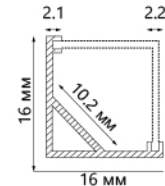

CAB281

Материал корпуса - алюминий.

Артикул	Цвет корпуса	Длина, м	Комплектация	Кол-во штук в упаковке
10299	серебро	2	матовый экран, 2 заглушки, 4 крепежа	60

Артикул	Цвет корпуса	Длина, м	Комплектация	Кол-во штук в упаковке
10300	серебро	2	матовый экран, 2 заглушки, 4 крепежа	60