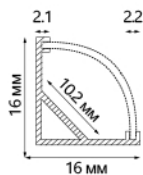

CAB280

Материал корпуса - алюминий.