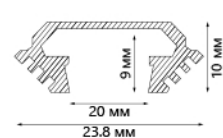

CAB272 угловой с фаской

Материал корпуса - алюминий.

Артикул	Цвет корпуса	Длина, м	Комплектация	Кол-во штук в упаковке
10277	серебро	2	матовый экран, 2 заглушки, 4 крепежа	50

Артикул	Цвет корпуса	Длина, м	Комплектация	Кол-во штук в упаковке
10270	серебро	2	матовый экран, 2 заглушки, 4 крепежа*	25