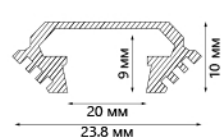

CAB272 угловой с фаской

Материал корпуса - алюминий.

Артикул	Цвет корпуса	Длина, м	Комплектация	Кол-во штук в упаковке
10277	серебро	2	матовый экран, 2 заглушки, 4 крепежа	50

Артикул	Цвет корпуса	Длина, м	Комплектация	Кол-во штук в упаковке
10270	серебро	2	матовый экран, 2 заглушки, 4 крепежа*	25