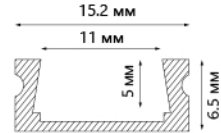

CAB251 встраиваемый

Материал корпуса - алюминий.

CAB252 встраиваемый, широкий

Материал корпуса - алюминий.

Артикул	Цвет корпуса	Длина, м	Комплектация	Кол-во штук в упаковке
10265	серебро	2	матовый экран, 2 заглушки*	80

Артикул	Цвет корпуса	Длина, м	Комплектация	Кол-во штук в упаковке
10293	серебро	2	матовый экран, 2 заглушки	100

CAB261 накладной, высокий

Материал корпуса - алюминий.

CAB262 накладной, низкий

Материал корпуса - алюминий.

Артикул	Цвет корпуса	Длина, м	Комплектация	Кол-во штук в упаковке
10266	серебро	2	матовый экран, 2 заглушки, 4 крепежа*	40

Артикул	Цвет корпуса	Длина, м	Комплектация	Кол-во штук в упаковке
10267	серебро	2	матовый экран, 2 заглушки, 4 крепежа*	60