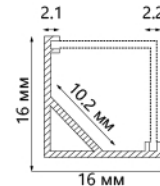

CAB281

Материал корпуса - алюминий.

Артикул	Цвет корпуса	Длина, м	Комплектация	Кол-во штук в упаковке
10299	серебро	2	матовый экран, 2 заглушки, 4 крепежа	60

Артикул	Цвет корпуса	Длина, м	Комплектация	Кол-во штук в упаковке
10300	серебро	2	матовый экран, 2 заглушки, 4 крепежа	60