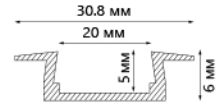

CAB251 встраиваемый

Материал корпуса - алюминий.

CAB252 встраиваемый, широкий

Материал корпуса - алюминий.

Артикул	Цвет корпуса	Длина, м	Комплектация	Кол-во штук в упаковке
10265	серебро	2	матовый экран, 2 заглушки*	80

Артикул	Цвет корпуса	Длина, м	Комплектация	Кол-во штук в упаковке
10293	серебро	2	матовый экран, 2 заглушки	100

CAB261 накладной, высокий

Материал корпуса - алюминий.

CAB262 накладной, низкий

Материал корпуса - алюминий.