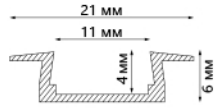

CAB251 встраиваемый

Материал корпуса - алюминий.

CAB252 встраиваемый, широкий

Материал корпуса - алюминий.

Артикул	Цвет корпуса	Длина, м	Комплектация	Кол-во штук в упаковке
10265	серебро	2	матовый экран, 2 заглушки*	80

Артикул	Цвет корпуса	Длина, м	Комплектация	Кол-во штук в упаковке
10293	серебро	2	матовый экран, 2 заглушки	100

CAB261 накладной, высокий

Материал корпуса - алюминий.

CAB262 накладной, низкий

Материал корпуса - алюминий.