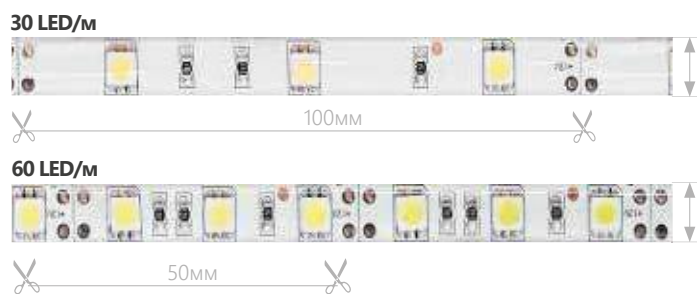

УЛИЧНОЕ ОСВЕЩЕНИЕ | Лента 12 - 24V

**LS606** открытая лента

Лента IP20 в разрезе

В комплект входит 1 коннектор типа "мама".

Артикул	Цвет свечения	Мощность, W/m	Кол-во LED/м	Световой поток, Lm/m	Длина, м	Кратность резки, мм	Тип светодиода	Кол-во штук в коробе
27643	3000K	7,2	30	500	5	100	SMD5050	40
27641	6500K			—				
27678	RGB	14,4	60	1000		50		
27646	3000K							
27644	6500K							

**LS607** лента в силиконовой оболочке

Лента IP65 в разрезе

\* В комплект входит 1 коннектор типа "мама".

Артикул	Цвет свечения	Мощность, W/m	Кол-во LED/м	Световой поток, Lm/m	Длина, м	Кратность резки, мм	Тип светодиода	Кол-во штук в коробе
27650	3000K	7.2	30	500	5	100	SMD5050	40
27649	RGB			—				
27647	6500K			500				
27654	3000K	14.4	60	1000		50		
27651	RGB			—				
27652	6500K			1000				

**LS612** открытая лента

Лента IP20 в разрезе

В комплект входит 1 коннектор типа "мама".

Артикул	Цвет свечения	Мощность, W/m	Кол-во LED/м	Световой поток, Lm/m	Длина, м	Кратность резки, мм	Тип светодиода	Кол-во штук в коробе
27730	3000K	9,6	120	700	5	25	SMD2835	40
27729	6500K							