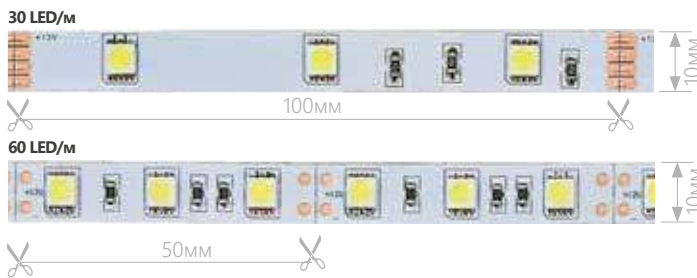

УЛИЧНОЕ ОСВЕЩЕНИЕ | Лента 12 - 24V

**LS606** открытая лента

Лента IP20 в разрезе

В комплект входит 1 коннектор типа "мама".

Артикул	Цвет свечения	Мощность, W/m	Кол-во LED/м	Световой поток, Lm/m	Длина, м	Кратность резки, мм	Тип светодиода	Кол-во штук в коробе
27643	3000K	7,2	30	500	5	100	SMD5050	40
27641	6500K			—				
27678	RGB	14,4	60	1000		50		
27646	3000K							
27644	6500K							

**LS607** лента в силиконовой оболочке

Лента IP65 в разрезе

\* В комплект входит 1 коннектор типа "мама".

Артикул	Цвет свечения	Мощность, W/m	Кол-во LED/м	Световой поток, Lm/m	Длина, м	Кратность резки, мм	Тип светодиода	Кол-во штук в коробе
27650	3000K	7.2	30	500	5	100	SMD5050	40
27649	RGB			—				
27647	6500K			500				
27654	3000K	14.4	60	1000		50		
27651	RGB			—				
27652	6500K			1000				

**LS612** открытая лента

Лента IP20 в разрезе

В комплект входит 1 коннектор типа "мама".

Артикул	Цвет свечения	Мощность, W/m	Кол-во LED/м	Световой поток, Lm/m	Длина, м	Кратность резки, мм	Тип светодиода	Кол-во штук в коробе
27730	3000K	9,6	120	700	5	25	SMD2835	40
27729	6500K							