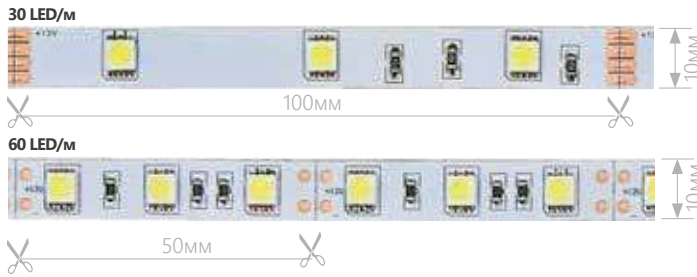

УЛИЧНОЕ ОСВЕЩЕНИЕ | Лента 12 - 24V

LS606 открытая лента

Лента IP20 в разрезе

В комплект входит 1 коннектор типа "мама".

Артикул	Цвет свечения	Мощность, W/m	Кол-во LED/м	Световой поток, Lm/m	Длина, м	Кратность резки, мм	Тип светодиода	Кол-во штук в коробе
27643	3000K	7,2	30	500	5	100	SMD5050	40
27641	6500K			—				
27678	RGB	14,4	60	1000		50		
27646	3000K							
27644	6500K							

LS607 лента в силиконовой оболочке

Лента IP65 в разрезе

* В комплект входит 1 коннектор типа "мама".

Артикул	Цвет свечения	Мощность, W/m	Кол-во LED/м	Световой поток, Lm/m	Длина, м	Кратность резки, мм	Тип светодиода	Кол-во штук в коробе
27650	3000K	7.2	30	500	5	100	SMD5050	40
27649	RGB			—				
27647	6500K			500				
27654	3000K	14.4	60	1000	50			
27651	RGB			—				
27652	6500K			1000				

LS612 открытая лента

Лента IP20 в разрезе

В комплект входит 1 коннектор типа "мама".

Артикул	Цвет свечения	Мощность, W/m	Кол-во LED/м	Световой поток, Lm/m	Длина, м	Кратность резки, мм	Тип светодиода	Кол-во штук в коробе
27730	3000K	9,6	120	700	5	25	SMD2835	40
27729	6500K							