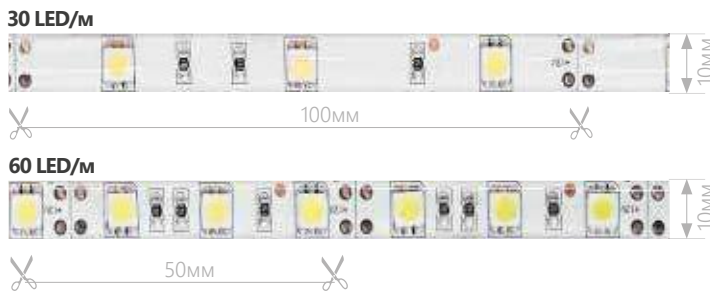

УЛИЧНОЕ ОСВЕЩЕНИЕ | Лента 12 - 24V

LS606 открытая лента

Лента IP20 в разрезе

В комплект входит 1 коннектор типа "мама".

Артикул	Цвет свечения	Мощность, W/m	Кол-во LED/м	Световой поток, Lm/m	Длина, м	Кратность резки, мм	Тип светодиода	Кол-во штук в коробе
27643	3000K	7,2	30	500	5	100	SMD5050	40
27641	6500K			—				
27678	RGB	14,4	60	1000		50		
27646	3000K							
27644	6500K							

LS607 лента в силиконовой оболочке

Лента IP65 в разрезе

* В комплект входит 1 коннектор типа "мама".

Артикул	Цвет свечения	Мощность, W/m	Кол-во LED/м	Световой поток, Lm/m	Длина, м	Кратность резки, мм	Тип светодиода	Кол-во штук в коробе
27650	3000K	7.2	30	500	5	100	SMD5050	40
27649	RGB			—				
27647	6500K			500				
27654	3000K	14.4	60	1000	50			
27651	RGB			—				
27652	6500K			1000				

LS612 открытая лента

Лента IP20 в разрезе

В комплект входит 1 коннектор типа "мама".

Артикул	Цвет свечения	Мощность, W/m	Кол-во LED/м	Световой поток, Lm/m	Длина, м	Кратность резки, мм	Тип светодиода	Кол-во штук в коробе
27730	3000K	9,6	120	700	5	25	SMD2835	40
27729	6500K							