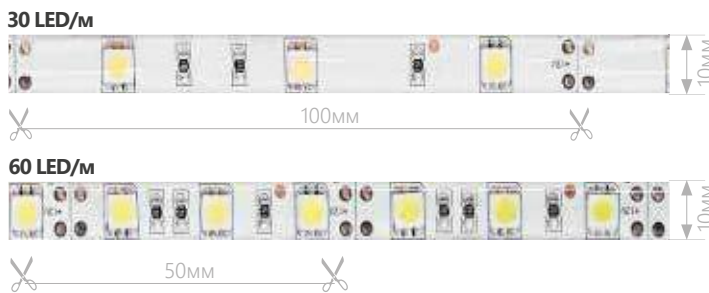

**УЛИЧНОЕ ОСВЕЩЕНИЕ | Лента 12 - 24V**

**LS606** открытая лента

Лента IP20 в разрезе

В комплект входит  
1 коннектор типа "мама".

Артикул	Цвет свечения	Мощность, W/м	Кол-во LED/м	Световой поток, Lm/м	Длина, м	Кратность резки, мм	Тип светодиода	Кол-во штук в коробе
27643	3000K	7,2	30	500	5	100	SMD5050	40
27641	6500K			—				
27678	RGB	14,4	60	1000		50		
27646	3000K							
27644	6500K							

**LS607** лента в силиконовой оболочке

Лента IP65 в разрезе

\* В комплект входит  
1 коннектор типа "мама".

Артикул	Цвет свечения	Мощность, W/м	Кол-во LED/м	Световой поток, Lm/м	Длина, м	Кратность резки, мм	Тип светодиода	Кол-во штук в коробе
27650	3000K	7.2	30	500	5	100	SMD5050	40
27649	RGB			—				
27647	6500K	14.4	60	500		50		
27654	3000K			1000				
27651	RGB			—				
27652	6500K	1000						

**LS612** открытая лента

Лента IP20 в разрезе

В комплект входит  
1 коннектор типа "мама".

Артикул	Цвет свечения	Мощность, W/м	Кол-во LED/м	Световой поток, Lm/м	Длина, м	Кратность резки, мм	Тип светодиода	Кол-во штук в коробе
27730	3000K	9,6	120	700	5	25	SMD2835	40
27729	6500K							