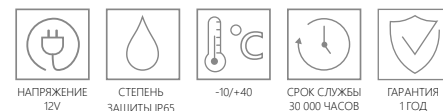

**УЛИЧНОЕ ОСВЕЩЕНИЕ | Лента 12 - 24V**

**LS606** открытая лента

Лента IP20 в разрезе

В комплект входит  
1 коннектор типа "мама".

Артикул	Цвет свечения	Мощность, W/м	Кол-во LED/м	Световой поток, Lm/м	Длина, м	Кратность резки, мм	Тип светодиода	Кол-во штук в коробе
27643	3000K	7,2	30	500	5	100	SMD5050	40
27641	6500K			—				
27678	RGB	14,4	60	1000		50		
27646	3000K							
27644	6500K							

**LS607** лента в силиконовой оболочке

Лента IP65 в разрезе

\* В комплект входит  
1 коннектор типа "мама".

Артикул	Цвет свечения	Мощность, W/м	Кол-во LED/м	Световой поток, Lm/м	Длина, м	Кратность резки, мм	Тип светодиода	Кол-во штук в коробе
27650	3000K	7.2	30	500	5	100	SMD5050	40
27649	RGB			—				
27647	6500K	14.4	60	500		50		
27654	3000K			1000				
27651	RGB			—				
27652	6500K	1000						

**LS612** открытая лента

Лента IP20 в разрезе

В комплект входит  
1 коннектор типа "мама".

Артикул	Цвет свечения	Мощность, W/м	Кол-во LED/м	Световой поток, Lm/м	Длина, м	Кратность резки, мм	Тип светодиода	Кол-во штук в коробе
27730	3000K	9,6	120	700	5	25	SMD2835	40
27729	6500K							