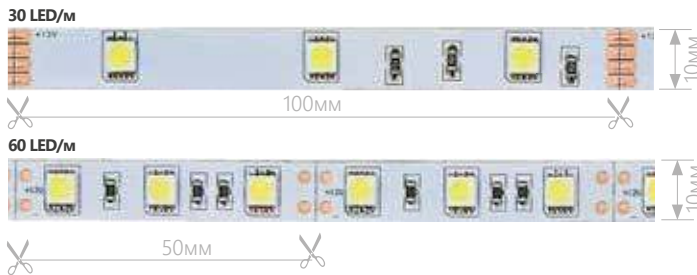

**УЛИЧНОЕ ОСВЕЩЕНИЕ | Лента 12 - 24V**

**LS606** открытая лента

Лента IP20 в разрезе

В комплект входит  
1 коннектор типа "мама".

Артикул	Цвет свечения	Мощность, W/м	Кол-во LED/м	Световой поток, Lm/м	Длина, м	Кратность резки, мм	Тип светодиода	Кол-во штук в коробе
27643	3000K	7,2	30	500	5	100	SMD5050	40
27641	6500K			—				
27678	RGB	14,4	60	1000		50		
27646	3000K							
27644	6500K							

**LS607** лента в силиконовой оболочке

Лента IP65 в разрезе

\* В комплект входит  
1 коннектор типа "мама".

Артикул	Цвет свечения	Мощность, W/м	Кол-во LED/м	Световой поток, Lm/м	Длина, м	Кратность резки, мм	Тип светодиода	Кол-во штук в коробе
27650	3000K	7.2	30	500	5	100	SMD5050	40
27649	RGB			—				
27647	6500K	14.4	60	500		50		
27654	3000K			1000				
27651	RGB			—				
27652	6500K	1000						

**LS612** открытая лента

Лента IP20 в разрезе

В комплект входит  
1 коннектор типа "мама".

Артикул	Цвет свечения	Мощность, W/м	Кол-во LED/м	Световой поток, Lm/м	Длина, м	Кратность резки, мм	Тип светодиода	Кол-во штук в коробе
27730	3000K	9,6	120	700	5	25	SMD2835	40
27729	6500K							