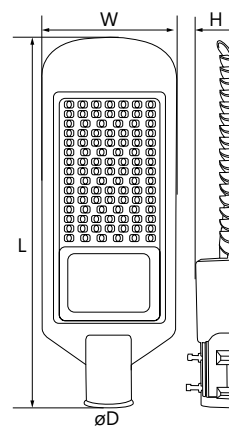

УЛИЧНОЕ ОСВЕЩЕНИЕ | Консольные светильники

SP2918 / SP2919 / SP2920 / SP2921 / SP2922 / SP2923 / SP2924

Способ крепления для монтажа: на столб
Материал корпуса: алюминий

Арт. 32214, 32215,
32216, 32573, 32574,
32276, 32277, 32213.

Арт. 32575

НАПРЯЖЕНИЕ 230/50Hz СТЕПЕНЬ ЗАЩИТЫ IP65 -40/+55 1 - КЛАСС ЗАЩИТЫ СРОК СЛУЖБЫ 30 000 ЧАСОВ ГАРАНТИЯ 3 ГОДА

Артикул	Модель	Мощность, W	Источник света	Световой поток, Lm	Цветовая температура, K	Размеры L x W x H, mm	Монтажный диаметр D, мм	Цвет корпуса	Кол-во в упаковке
32213	SP2921	30	30*SMD3535	3000	6400	300 x 130 x 50	40-50	серый	15
32276	SP2922	50	50*SMD3535	5000	3000	360 x 160 x 70	55-65		10
32214					6400				
32215	SP2923	80	50*SMD3535	8000	6400	360 x 160 x 70	55-65		4
32277	SP2924	100	100*SMD3535	10000	3000	480 x 180 x 70	55-65		
32216					6400				
32573	SP2918	120	100*SMD3535	12000	6400	480 x 180 x 70	55-65		
32574	SP2919	150	150*SMD3535	15000	6400	600 x 200 x 70	55-65		
32575	SP2920	200	200*SMD3535	20000	6400	740 x 275 x 85	65		2

SP3031 / SP3032 / SP3033

Болты в комплекте
Способ крепления: на столб
Материал корпуса: алюминий

НАПРЯЖЕНИЕ 230/50Hz СТЕПЕНЬ ЗАЩИТЫ IP65 -40/+80 1 - КЛАСС ЗАЩИТЫ СРОК СЛУЖБЫ 30 000 ЧАСОВ ГАРАНТИЯ 2 ГОДА

Артикул	Модель	Мощность, W	Источник света	Световой поток, Lm	Цветовая температура, K	Размеры L x W x H, mm	Монтажный диаметр D, мм	Цвет корпуса	Кол-во в упаковке
32576	SP3031	30	30×SMD3535	3000	6400	355 x 132 x 62	40	черный	15
32577	SP3032	50	50×SMD3535	5000		385 x 150 x 62			10
32578	SP3033	100	100×SMD3535	10000		550 x 200 x 85			60