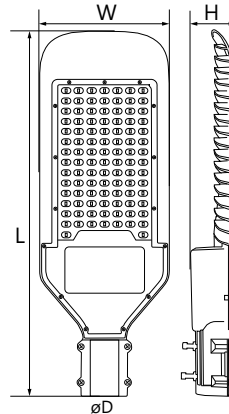

УЛИЧНОЕ ОСВЕЩЕНИЕ | Консольные светильники

SP2918 / SP2919 / SP2920 / SP2921 / SP2922 / SP2923 / SP2924

Способ крепления для монтажа: на столб
Материал корпуса: алюминий

Арт. 32214, 32215,
32216, 32573, 32574,
32276, 32277, 32213.

Арт. 32575

НАПРЯЖЕНИЕ 230/50Hz СТЕПЕНЬ ЗАЩИТЫ IP65 -40/+55 1 - КЛАСС ЗАЩИТЫ СРОК СЛУЖБЫ 30 000 ЧАСОВ ГАРАНТИЯ 3 ГОДА

Артикул	Модель	Мощность, W	Источник света	Световой поток, Lm	Цветовая температура, K	Размеры L x W x H, mm	Монтажный диаметр D, мм	Цвет корпуса	Кол-во в упаковке
32213	SP2921	30	30*SMD3535	3000	6400	300 x 130 x 50	40-50	серый	15
32276	SP2922	50	50*SMD3535	5000	3000	360 x 160 x 70	55-65		10
32214					6400				
32215	SP2923	80	50*SMD3535	8000	6400	360 x 160 x 70	55-65		4
32277	SP2924	100	100*SMD3535	10000	3000	480 x 180 x 70	55-65		
32216					6400				
32573	SP2918	120	100*SMD3535	12000	6400	480 x 180 x 70	55-65		
32574	SP2919	150	150*SMD3535	15000	6400	600 x 200 x 70	55-65		
32575	SP2920	200	200*SMD3535	20000	6400	740 x 275 x 85	65		2

SP3031 / SP3032 / SP3033

Болты в комплекте
Способ крепления: на столб
Материал корпуса: алюминий

НАПРЯЖЕНИЕ 230/50Hz СТЕПЕНЬ ЗАЩИТЫ IP65 -40/+80 1 - КЛАСС ЗАЩИТЫ СРОК СЛУЖБЫ 30 000 ЧАСОВ ГАРАНТИЯ 2 ГОДА

Артикул	Модель	Мощность, W	Источник света	Световой поток, Lm	Цветовая температура, K	Размеры L x W x H, mm	Монтажный диаметр D, мм	Цвет корпуса	Кол-во в упаковке
32576	SP3031	30	30×SMD3535	3000	6400	355 x 132 x 62	40	черный	15
32577	SP3032	50	50×SMD3535	5000		385 x 150 x 62			10
32578	SP3033	100	100×SMD3535	10000		550 x 200 x 85			60