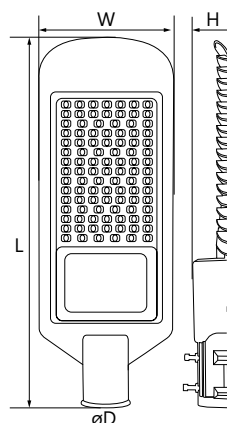

Арт. 32575

НАПРЯЖЕНИЕ 230/50Hz СТЕПЕНЬ ЗАЩИТЫ IP65 -40/+55 1 - КЛАСС ЗАЩИТЫ СРОК СЛУЖБЫ 30 000 ЧАСОВ ГАРАНТИЯ 3 ГОДА

| Артикул | Модель | Мощность, W | Источник света | Световой поток, Lm | Цветовая температура, K | Размеры L x W x H, mm | Монтажный диаметр D, мм | Цвет корпуса | Кол-во в упаковке |
|---------|--------|-------------|----------------|--------------------|-------------------------|-----------------------|-------------------------|--------------|-------------------|
| 32213 | SP2921 | 30 | 30*SMD3535 | 3000 | 6400 | 300 x 130 x 50 | 40-50 | серый | 15 |
| 32276 | SP2922 | 50 | 50*SMD3535 | 5000 | 3000 | 360 x 160 x 70 | 55-65 | | 10 |
| 32214 | | | | | 6400 | | | | |
| 32215 | SP2923 | 80 | 50*SMD3535 | 8000 | 6400 | 360 x 160 x 70 | 55-65 | | 4 |
| 32277 | SP2924 | 100 | 100*SMD3535 | 10000 | 3000 | 480 x 180 x 70 | 55-65 | | |
| 32216 | | | | | 6400 | | | | |
| 32573 | SP2918 | 120 | 100*SMD3535 | 12000 | 6400 | 480 x 180 x 70 | 55-65 | | |
| 32574 | SP2919 | 150 | 150*SMD3535 | 15000 | 6400 | 600 x 200 x 70 | 55-65 | | |
| 32575 | SP2920 | 200 | 200*SMD3535 | 20000 | 6400 | 740 x 275 x 85 | 65 | | 2 |

SP3031 / SP3032 / SP3033

Болты в комплекте
Способ крепления: на столб
Материал корпуса: алюминий

НАПРЯЖЕНИЕ 230/50Hz СТЕПЕНЬ ЗАЩИТЫ IP65 -40/+80 1 - КЛАСС ЗАЩИТЫ СРОК СЛУЖБЫ 30 000 ЧАСОВ ГАРАНТИЯ 2 ГОДА

| Артикул | Модель | Мощность, W | Источник света | Световой поток, Lm | Цветовая температура, K | Размеры L x W x H, mm | Монтажный диаметр D, мм | Цвет корпуса | Кол-во в упаковке |
|---------|--------|-------------|----------------|--------------------|-------------------------|-----------------------|-------------------------|--------------|-------------------|
| 32576 | SP3031 | 30 | 30×SMD3535 | 3000 | 6400 | 355 x 132 x 62 | 40 | черный | 15 |
| 32577 | SP3032 | 50 | 50×SMD3535 | 5000 | | 385 x 150 x 62 | | | 10 |
| 32578 | SP3033 | 100 | 100×SMD3535 | 10000 | | 550 x 200 x 85 | | | 60 |