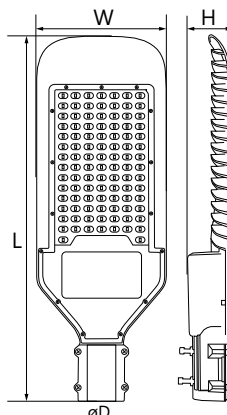

УЛИЧНОЕ ОСВЕЩЕНИЕ | Консольные светильники

SP2918 / SP2919 / SP2920 / SP2921 / SP2922 / SP2923 / SP2924

Способ крепления для монтажа: на столб
Материал корпуса: алюминий

Арт. 32214, 32215,
32216, 32573, 32574,
32276, 32277, 32213.

Арт. 32575