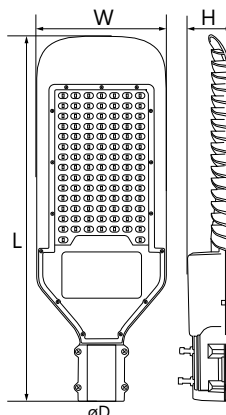

УЛИЧНОЕ ОСВЕЩЕНИЕ | Консольные светильники

SP2918 / SP2919 / SP2920 / SP2921 / SP2922 / SP2923 / SP2924

Способ крепления для монтажа: на столб  
Материал корпуса: алюминий

Арт. 32214, 32215,  
32216, 32573, 32574,  
32276, 32277, 32213.

Арт. 32575

НАПРЯЖЕНИЕ 230/50Hz    СТЕПЕНЬ ЗАЩИТЫ IP65    -40/+55    1 - КЛАСС ЗАЩИТЫ    СРОК СЛУЖБЫ 30 000 ЧАСОВ    ГАРАНТИЯ 3 ГОДА

Артикул	Модель	Мощность, W	Источник света	Световой поток, Lm	Цветовая температура, K	Размеры L x W x H, mm	Монтажный диаметр D, мм	Цвет корпуса	Кол-во в упаковке
32213	SP2921	30	30*SMD3535	3000	6400	300 x 130 x 50	40-50	серый	15
32276	SP2922	50	50*SMD3535	5000	3000	360 x 160 x 70	55-65		10
32214					6400				
32215	SP2923	80	50*SMD3535	8000	6400	360 x 160 x 70	55-65		4
32277	SP2924	100	100*SMD3535	10000	3000	480 x 180 x 70	55-65		
32216					6400				
32573	SP2918	120	100*SMD3535	12000	6400	480 x 180 x 70	55-65		
32574	SP2919	150	150*SMD3535	15000	6400	600 x 200 x 70	55-65		
32575	SP2920	200	200*SMD3535	20000	6400	740 x 275 x 85	65		2

SP3031 / SP3032 / SP3033

Болты в комплекте  
Способ крепления: на столб  
Материал корпуса: алюминий

НАПРЯЖЕНИЕ 230/50Hz    СТЕПЕНЬ ЗАЩИТЫ IP65    -40/+80    1 - КЛАСС ЗАЩИТЫ    СРОК СЛУЖБЫ 30 000 ЧАСОВ    ГАРАНТИЯ 2 ГОДА

Артикул	Модель	Мощность, W	Источник света	Световой поток, Lm	Цветовая температура, K	Размеры L x W x H, mm	Монтажный диаметр D, мм	Цвет корпуса	Кол-во в упаковке
32576	SP3031	30	30×SMD3535	3000	6400	355 x 132 x 62	40	черный	15
32577	SP3032	50	50×SMD3535	5000		385 x 150 x 62			10
32578	SP3033	100	100×SMD3535	10000		550 x 200 x 85			60