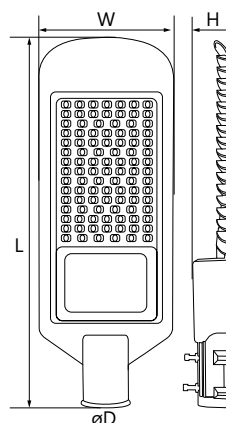

УЛИЧНОЕ ОСВЕЩЕНИЕ | Консольные светильники

SP2918 / SP2919 / SP2920 / SP2921 / SP2922 / SP2923 / SP2924

Способ крепления для монтажа: на столб  
Материал корпуса: алюминий

Арт. 32214, 32215,  
32216, 32573, 32574,  
32276, 32277, 32213.

Арт. 32575

НАПРЯЖЕНИЕ 230/50Hz    СТЕПЕНЬ ЗАЩИТЫ IP65    -40/+55    1 - КЛАСС ЗАЩИТЫ    СРОК СЛУЖБЫ 30 000 ЧАСОВ    ГАРАНТИЯ 3 ГОДА

Артикул	Модель	Мощность, W	Источник света	Световой поток, Lm	Цветовая температура, K	Размеры L x W x H, mm	Монтажный диаметр D, мм	Цвет корпуса	Кол-во в упаковке
32213	SP2921	30	30*SMD3535	3000	6400	300 x 130 x 50	40-50	серый	15
32276	SP2922	50	50*SMD3535	5000	3000	360 x 160 x 70	55-65		10
32214					6400				
32215	SP2923	80	50*SMD3535	8000	6400	360 x 160 x 70	55-65		4
32277	SP2924	100	100*SMD3535	10000	3000	480 x 180 x 70	55-65		
32216					6400				
32573	SP2918	120	100*SMD3535	12000	6400	480 x 180 x 70	55-65		
32574	SP2919	150	150*SMD3535	15000	6400	600 x 200 x 70	55-65		
32575	SP2920	200	200*SMD3535	20000	6400	740 x 275 x 85	65		2

SP3031 / SP3032 / SP3033

Болты в комплекте  
Способ крепления: на столб  
Материал корпуса: алюминий

НАПРЯЖЕНИЕ 230/50Hz    СТЕПЕНЬ ЗАЩИТЫ IP65    -40/+80    1 - КЛАСС ЗАЩИТЫ    СРОК СЛУЖБЫ 30 000 ЧАСОВ    ГАРАНТИЯ 2 ГОДА

Артикул	Модель	Мощность, W	Источник света	Световой поток, Lm	Цветовая температура, K	Размеры L x W x H, mm	Монтажный диаметр D, мм	Цвет корпуса	Кол-во в упаковке
32576	SP3031	30	30×SMD3535	3000	6400	355 x 132 x 62	40	черный	15
32577	SP3032	50	50×SMD3535	5000		385 x 150 x 62			10
32578	SP3033	100	100×SMD3535	10000		550 x 200 x 85			60