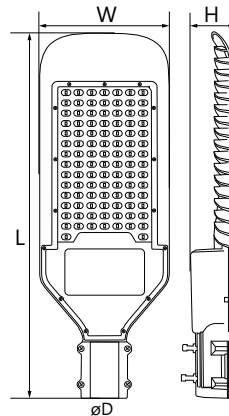

SP2918 / SP2919 / SP2920 / SP2921 / SP2922 / SP2923 / SP2924

Способ крепления для монтажа: на столб  
Материал корпуса: алюминий

Арт. 32214, 32215, 32216, 32573, 32574, 32276, 32277, 32213.

Арт. 32575

Артикул	Модель	Мощность, W	Источник света	Световой поток, Lm	Цветовая температура, K	Размеры L x W x H, mm	Монтажный диаметр D, мм	Цвет корпуса	Кол-во в упаковке
32213	SP2921	30	30*SMD3535	3000	6400	300 x 130 x 50	40-50	серый	15
32276	SP2922	50	50*SMD3535	5000	3000	360 x 160 x 70	55-65		10
32214					6400				
32215	SP2923	80	50*SMD3535	8000	6400	360 x 160 x 70	55-65		4
32277	SP2924	100	100*SMD3535	10000	3000	480 x 180 x 70	55-65		
32216					6400				
32573	SP2918	120	100*SMD3535	12000	6400	480 x 180 x 70	55-65		
32574	SP2919	150	150*SMD3535	15000	6400	600 x 200 x 70	55-65		
32575	SP2920	200	200*SMD3535	20000	6400	740 x 275 x 85	65		2

SP3031 / SP3032 / SP3033

Болты в комплекте  
Способ крепления: на столб  
Материал корпуса: алюминий

Артикул	Модель	Мощность, W	Источник света	Световой поток, Lm	Цветовая температура, K	Размеры L x W x H, mm	Монтажный диаметр D, мм	Цвет корпуса	Кол-во в упаковке
32576	SP3031	30	30×SMD3535	3000	6400	355 x 132 x 62	40	черный	15
32577	SP3032	50	50×SMD3535	5000		385 x 150 x 62			10
32578	SP3033	100	100×SMD3535	10000		550 x 200 x 85			60