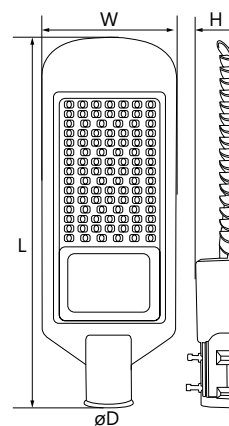

SP2918 / SP2919 / SP2920 / SP2921 / SP2922 / SP2923 / SP2924

Способ крепления для монтажа: на столб  
Материал корпуса: алюминий

Арт. 32214, 32215, 32216, 32573, 32574, 32276, 32277, 32213.

Арт. 32575

Артикул	Модель	Мощность, W	Источник света	Световой поток, Lm	Цветовая температура, K	Размеры L x W x H, mm	Монтажный диаметр D, мм	Цвет корпуса	Кол-во в упаковке
32213	SP2921	30	30*SMD3535	3000	6400	300 x 130 x 50	40-50	серый	15
32276	SP2922	50	50*SMD3535	5000	3000	360 x 160 x 70	55-65		10
32214					6400				
32215	SP2923	80	50*SMD3535	8000	6400	360 x 160 x 70	55-65		4
32277	SP2924	100	100*SMD3535	10000	3000	480 x 180 x 70	55-65		
32216					6400				
32573	SP2918	120	100*SMD3535	12000	6400	480 x 180 x 70	55-65		
32574	SP2919	150	150*SMD3535	15000	6400	600 x 200 x 70	55-65		
32575	SP2920	200	200*SMD3535	20000	6400	740 x 275 x 85	65		2

SP3031 / SP3032 / SP3033

Болты в комплекте  
Способ крепления: на столб  
Материал корпуса: алюминий

Артикул	Модель	Мощность, W	Источник света	Световой поток, Lm	Цветовая температура, K	Размеры L x W x H, mm	Монтажный диаметр D, мм	Цвет корпуса	Кол-во в упаковке
32576	SP3031	30	30×SMD3535	3000	6400	355 x 132 x 62	40	черный	15
32577	SP3032	50	50×SMD3535	5000		385 x 150 x 62			10
32578	SP3033	100	100×SMD3535	10000		550 x 200 x 85			60