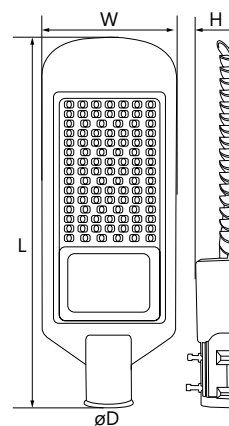

SP2918 / SP2919 / SP2920 / SP2921 / SP2922 / SP2923 / SP2924

Способ крепления для монтажа: на столб
Материал корпуса: алюминий

Арт. 32214, 32215, 32216, 32573, 32574, 32276, 32277, 32213.

Арт. 32575

НАПРЯЖЕНИЕ 230/50Hz СТЕПЕНЬ ЗАЩИТЫ IP65 -40/+55 1 - КЛАСС ЗАЩИТЫ СРОК СЛУЖБЫ 30 000 ЧАСОВ ГАРАНТИЯ 3 ГОДА

Артикул	Модель	Мощность, W	Источник света	Световой поток, Lm	Цветовая температура, K	Размеры L x W x H, mm	Монтажный диаметр D, мм	Цвет корпуса	Кол-во в упаковке
32213	SP2921	30	30*SMD3535	3000	6400	300 x 130 x 50	40-50	серый	15
32276	SP2922	50	50*SMD3535	5000	3000	360 x 160 x 70	55-65		10
32214					6400				4
32215	SP2923	80	50*SMD3535	8000	6400	360 x 160 x 70	55-65		4
32277	SP2924	100	100*SMD3535	10000	3000	480 x 180 x 70	55-65		
32216					6400				
32573	SP2918	120	100*SMD3535	12000	6400	480 x 180 x 70	55-65		2
32574	SP2919	150	150*SMD3535	15000	6400	600 x 200 x 70	55-65		
32575	SP2920	200	200*SMD3535	20000	6400	740 x 275 x 85	65		

SP3031 / SP3032 / SP3033

Болты в комплекте
Способ крепления: на столб
Материал корпуса: алюминий

НАПРЯЖЕНИЕ 230/50Hz СТЕПЕНЬ ЗАЩИТЫ IP65 -40/+80 1 - КЛАСС ЗАЩИТЫ СРОК СЛУЖБЫ 30 000 ЧАСОВ ГАРАНТИЯ 2 ГОДА

Артикул	Модель	Мощность, W	Источник света	Световой поток, Lm	Цветовая температура, K	Размеры L x W x H, mm	Монтажный диаметр D, мм	Цвет корпуса	Кол-во в упаковке
32576	SP3031	30	30×SMD3535	3000	6400	355 x 132 x 62	40	черный	15
32577	SP3032	50	50×SMD3535	5000		385 x 150 x 62			10
32578	SP3033	100	100×SMD3535	10000		550 x 200 x 85			60