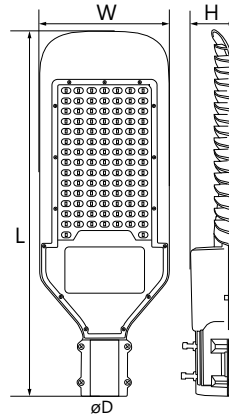

SP2918 / SP2919 / SP2920 / SP2921 / SP2922 / SP2923 / SP2924

Способ крепления для монтажа: на столб
Материал корпуса: алюминий

Арт. 32214, 32215, 32216, 32573, 32574, 32276, 32277, 32213.

Арт. 32575

НАПРЯЖЕНИЕ 230/50Hz СТЕПЕНЬ ЗАЩИТЫ IP65 -40/+55 1 - КЛАСС ЗАЩИТЫ СРОК СЛУЖБЫ 30 000 ЧАСОВ ГАРАНТИЯ 3 ГОДА

Артикул	Модель	Мощность, W	Источник света	Световой поток, Lm	Цветовая температура, K	Размеры L x W x H, mm	Монтажный диаметр D, мм	Цвет корпуса	Кол-во в упаковке
32213	SP2921	30	30*SMD3535	3000	6400	300 x 130 x 50	40-50	серый	15
32276	SP2922	50	50*SMD3535	5000	3000	360 x 160 x 70	55-65		10
32214					6400				4
32215	SP2923	80	50*SMD3535	8000	6400	360 x 160 x 70	55-65		4
32277	SP2924	100	100*SMD3535	10000	3000	480 x 180 x 70	55-65		
32216					6400				
32573	SP2918	120	100*SMD3535	12000	6400	480 x 180 x 70	55-65		2
32574	SP2919	150	150*SMD3535	15000	6400	600 x 200 x 70	55-65		
32575	SP2920	200	200*SMD3535	20000	6400	740 x 275 x 85	65		

SP3031 / SP3032 / SP3033

Болты в комплекте
Способ крепления: на столб
Материал корпуса: алюминий

НАПРЯЖЕНИЕ 230/50Hz СТЕПЕНЬ ЗАЩИТЫ IP65 -40/+80 1 - КЛАСС ЗАЩИТЫ СРОК СЛУЖБЫ 30 000 ЧАСОВ ГАРАНТИЯ 2 ГОДА

Артикул	Модель	Мощность, W	Источник света	Световой поток, Lm	Цветовая температура, K	Размеры L x W x H, mm	Монтажный диаметр D, мм	Цвет корпуса	Кол-во в упаковке
32576	SP3031	30	30×SMD3535	3000	6400	355 x 132 x 62	40	черный	15
32577	SP3032	50	50×SMD3535	5000		385 x 150 x 62			10
32578	SP3033	100	100×SMD3535	10000		550 x 200 x 85			60