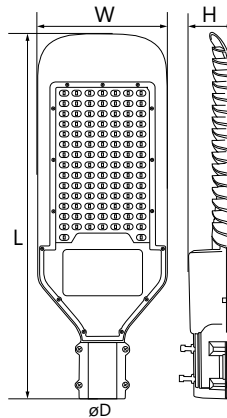

УЛИЧНОЕ ОСВЕЩЕНИЕ | Консольные светильники

SP2918 / SP2919 / SP2920 / SP2921 / SP2922 / SP2923 / SP2924

Арт. 32214, 32215, 32216, 32573, 32574, 32276, 32277, 32213.

Арт. 32575

Способ крепления для монтажа: на столб
Материал корпуса: алюминий

Артикул	Модель	Мощность, W	Источник света	Световой поток, Lm	Цветовая температура, K	Размеры L x W x H, mm	Монтажный диаметр D, мм	Цвет корпуса	Кол-во в упаковке
32213	SP2921	30	30*SMD3535	3000	6400	300 x 130 x 50	40-50	серый	15
32276	SP2922	50	50*SMD3535	5000	3000	360 x 160 x 70	55-65		10
32214					6400				
32215	SP2923	80	50*SMD3535	8000	6400	360 x 160 x 70	55-65		4
32277	SP2924	100	100*SMD3535	10000	3000	480 x 180 x 70	55-65		
32216					6400				
32573	SP2918	120	100*SMD3535	12000	6400	480 x 180 x 70	55-65		
32574	SP2919	150	150*SMD3535	15000	6400	600 x 200 x 70	55-65		
32575	SP2920	200	200*SMD3535	20000	6400	740 x 275 x 85	65		2

SP3031 / SP3032 / SP3033

Болты в комплекте
Способ крепления: на столб
Материал корпуса: алюминий

Артикул	Модель	Мощность, W	Источник света	Световой поток, Lm	Цветовая температура, K	Размеры L x W x H, mm	Монтажный диаметр D, мм	Цвет корпуса	Кол-во в упаковке
32576	SP3031	30	30×SMD3535	3000	6400	355 x 132 x 62	40	черный	15
32577	SP3032	50	50×SMD3535	5000		385 x 150 x 62	40		10
32578	SP3033	100	100×SMD3535	10000		550 x 200 x 85	60		5