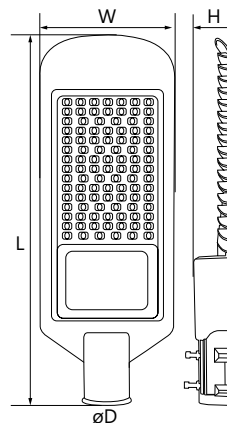

УЛИЧНОЕ ОСВЕЩЕНИЕ | Консольные светильники

SP2918 / SP2919 / SP2920 / SP2921 / SP2922 / SP2923 / SP2924

Арт. 32214, 32215, 32216, 32573, 32574, 32276, 32277, 32213.

Арт. 32575

Способ крепления для монтажа: на столб
Материал корпуса: алюминий

Артикул	Модель	Мощность, W	Источник света	Световой поток, Lm	Цветовая температура, K	Размеры L x W x H, mm	Монтажный диаметр D, мм	Цвет корпуса	Кол-во в упаковке
32213	SP2921	30	30*SMD3535	3000	6400	300 x 130 x 50	40-50	серый	15
32276	SP2922	50	50*SMD3535	5000	3000	360 x 160 x 70	55-65		10
32214					6400				
32215	SP2923	80	50*SMD3535	8000	6400	360 x 160 x 70	55-65		4
32277	SP2924	100	100*SMD3535	10000	3000	480 x 180 x 70	55-65		
32216					6400				
32573	SP2918	120	100*SMD3535	12000	6400	480 x 180 x 70	55-65		
32574	SP2919	150	150*SMD3535	15000	6400	600 x 200 x 70	55-65		
32575	SP2920	200	200*SMD3535	20000	6400	740 x 275 x 85	65		2

SP3031 / SP3032 / SP3033

Болты в комплекте
Способ крепления: на столб
Материал корпуса: алюминий

Артикул	Модель	Мощность, W	Источник света	Световой поток, Lm	Цветовая температура, K	Размеры L x W x H, mm	Монтажный диаметр D, мм	Цвет корпуса	Кол-во в упаковке
32576	SP3031	30	30×SMD3535	3000	6400	355 x 132 x 62	40	черный	15
32577	SP3032	50	50×SMD3535	5000		385 x 150 x 62	40		10
32578	SP3033	100	100×SMD3535	10000		550 x 200 x 85	60		5