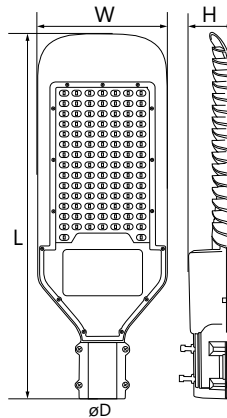

Способ крепления для монтажа: на столб
Материал корпуса: алюминий