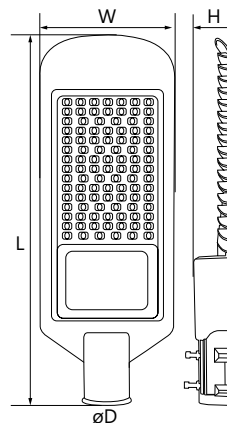

SP3031 / SP3032 / SP3033

Болты в комплекте
Способ крепления: на столб
Материал корпуса: алюминий