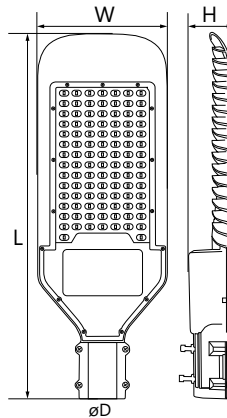

УЛИЧНОЕ ОСВЕЩЕНИЕ | Консольные светильники

SP2918 / SP2919 / SP2920 / SP2921 / SP2922 / SP2923 / SP2924

Арт. 32214, 32215, 32216, 32573, 32574, 32276, 32277, 32213.

Арт. 32575

Способ крепления для монтажа: на столб
Материал корпуса: алюминий

Артикул	Модель	Мощность, W	Источник света	Световой поток, Lm	Цветовая температура, K	Размеры L x W x H, mm	Монтажный диаметр D, мм	Цвет корпуса	Кол-во в упаковке
32213	SP2921	30	30*SMD3535	3000	6400	300 x 130 x 50	40-50	серый	15
32276	SP2922	50	50*SMD3535	5000	3000	360 x 160 x 70	55-65		10
32214					6400				
32215	SP2923	80	50*SMD3535	8000	6400	360 x 160 x 70	55-65		4
32277	SP2924	100	100*SMD3535	10000	3000	480 x 180 x 70	55-65		
32216					6400				
32573	SP2918	120	100*SMD3535	12000	6400	480 x 180 x 70	55-65		
32574	SP2919	150	150*SMD3535	15000	6400	600 x 200 x 70	55-65		
32575	SP2920	200	200*SMD3535	20000	6400	740 x 275 x 85	65		2

SP3031 / SP3032 / SP3033

Болты в комплекте
Способ крепления: на столб
Материал корпуса: алюминий

Артикул	Модель	Мощность, W	Источник света	Световой поток, Lm	Цветовая температура, K	Размеры L x W x H, mm	Монтажный диаметр D, мм	Цвет корпуса	Кол-во в упаковке
32576	SP3031	30	30×SMD3535	3000	6400	355 x 132 x 62	40	черный	15
32577	SP3032	50	50×SMD3535	5000		385 x 150 x 62			10
32578	SP3033	100	100×SMD3535	10000		550 x 200 x 85	60		5