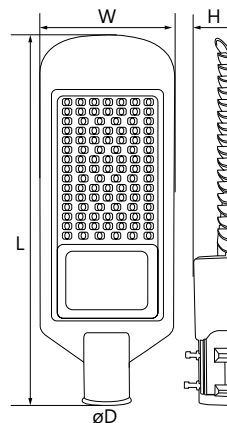

УЛИЧНОЕ ОСВЕЩЕНИЕ | Консольные светильники

SP2918 / SP2919 / SP2920 / SP2921 / SP2922 / SP2923 / SP2924

Арт. 32214, 32215, 32216, 32573, 32574, 32276, 32277, 32213.

Арт. 32575

Способ крепления для монтажа: на столб
Материал корпуса: алюминий

Артикул	Модель	Мощность, W	Источник света	Световой поток, Lm	Цветовая температура, K	Размеры L x W x H, mm	Монтажный диаметр D, мм	Цвет корпуса	Кол-во в упаковке
32213	SP2921	30	30*SMD3535	3000	6400	300 x 130 x 50	40-50	серый	15
32276	SP2922	50	50*SMD3535	5000	3000	360 x 160 x 70	55-65		10
32214					6400				
32215	SP2923	80	50*SMD3535	8000	6400	360 x 160 x 70	55-65		4
32277	SP2924	100	100*SMD3535	10000	3000	480 x 180 x 70	55-65		
32216					6400				
32573	SP2918	120	100*SMD3535	12000	6400	480 x 180 x 70	55-65		
32574	SP2919	150	150*SMD3535	15000	6400	600 x 200 x 70	55-65		
32575	SP2920	200	200*SMD3535	20000	6400	740 x 275 x 85	65		2

SP3031 / SP3032 / SP3033

Болты в комплекте
Способ крепления: на столб
Материал корпуса: алюминий

Артикул	Модель	Мощность, W	Источник света	Световой поток, Lm	Цветовая температура, K	Размеры L x W x H, mm	Монтажный диаметр D, мм	Цвет корпуса	Кол-во в упаковке
32576	SP3031	30	30×SMD3535	3000	6400	355 x 132 x 62	40	черный	15
32577	SP3032	50	50×SMD3535	5000		385 x 150 x 62			10
32578	SP3033	100	100×SMD3535	10000		550 x 200 x 85	60		5